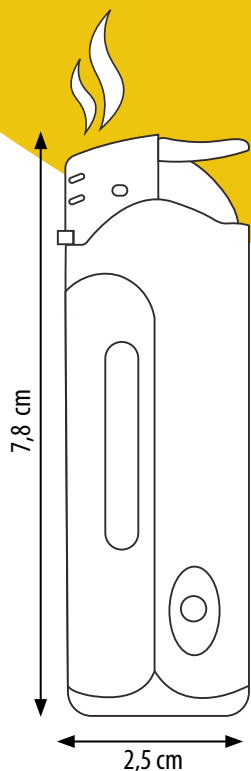

TOBALIQ | BLUE² 10ER MIX-EDITION

ELEKTRONIKFEUERZEUG MIT LED-TASCHENLAMPE

Der Bestseller unter den Multifunktions-Feuerzeugen mit leichtgängigem Easy-Click Drücker für komfortables Zünden. Color Edition mit zehn verschiedenen Farben im Mix.

Art.Nr. 10040-14

7,8 x 2,5 x 1 cm
 Σ | KG **1 Stk.** | 18 g
 4 251039 400804

13,8 x 8,3 x 8,7 cm
 Σ | KG **30 Stk.** | 600 g
 4 251039 400804

43 x 29 x 19 cm
 Σ | KG **600 Stk.** | 12,5 kg
 4 251039 400804

120 x 80 x 160 cm
 Σ | KG **36.000 Stk.** | 760 kg
 -

PRODUKTANSCHITEN

PRODUKTMERKMALE

- 
 Standard Flamme
- 
 Easy-Click
- 
 Mit Taschenlampe
- 
 Füllanzeige
- 
 Flammenregler
- 
 Nachfüllbar
- 
 Normen