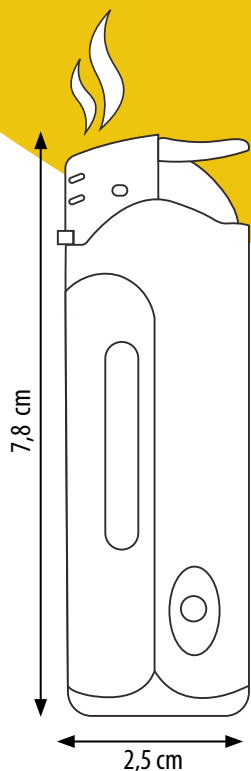

TOBALIQ | BLUE²

ELEKTRONIKFEUERZEUG MIT LED-TASCHENLAMPE

Der Bestseller unter den Multifunktions-Feuerzeugen mit leichtgängigem Easy-Click Drücker für komfortables Zünden. In fünf klassischen Farben sortiert – einer der meistverkauften Artikel im Sortiment.

Art.Nr. 10040-7

7,8 x 2,5 x 1 cm
Σ | KG **1 Stk.** | 18 g
4 251039 409005

13,8 x 8,3 x 8,7 cm
Σ | KG **30 Stk.** | 600 g
4 251039 409005

43 x 29 x 19 cm
Σ | KG **600 Stk.** | 12,5 kg
4 251039 409005

120 x 80 x 160 cm
Σ | KG **36.000 Stk.** | 760 kg
-