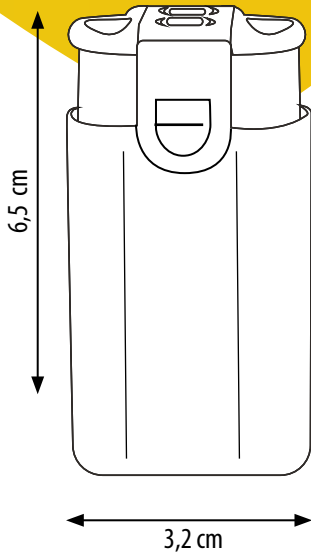

Art.Nr. 10390-17

6,5 x 3,3 x 1,8 cm
 Σ | KG **1 Stk.** | 25 g
 4 251039 404154

18,0 x 10,0 x 7,0 cm
 Σ | KG **25 Stk.** | 700 g
 4 251039 404154

39 x 37,5 x 22,5 cm
 Σ | KG **500 Stk.** | 15 kg
 4 251039 404154

120 x 80 x 160 cm
 Σ | KG **21.000 Stk.** | 650 kg
 -

PRODUKTANSCHITEN

PRODUKTMERKMALE

Turbo-Flamme

+

Standard Flamme

Transparent

Flammenregler