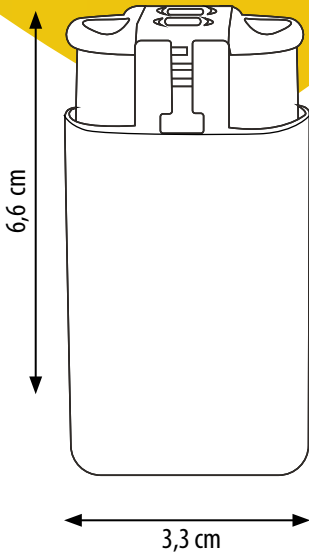

Art.Nr. 10868-01

6,6 x 3,3 x 1,8 cm
Σ | KG **1 Stk.** | 26 g
4 260636 873423

18,0 x 10,0 x 7,0 cm
Σ | KG **25 Stk.** | 700 g
4 260636 873423

39 x 37,5 x 22,5 cm
Σ | KG **500 Stk.** | 15,3 kg
4 260636 873423

120 x 80 x 160 cm
Σ | KG **21.000 Stk.** | 652 kg
-

PRODUKTANSCHITEN

PRODUKTMERKMALE

Turbo-Flamme

+

Standard Flamme

Anti-Rutsch
Oberfläche

Flammenregler