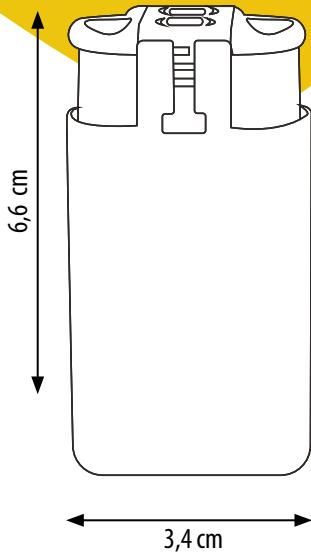

Art.Nr. 10868-02

6,6 x 3,4 x 1,8 cm
 Σ | KG **1 Stk.** | 40 g
 4 260636 873430

19,0 x 10,0 x 7,0 cm
 Σ | KG **25 Stk.** | 1,07 kg
 4 260636 873430

39 x 37,5 x 22,5 cm
 Σ | KG **500 Stk.** | 21,8 kg
 4 260636 873430

120 x 80 x 160 cm
 Σ | KG **21.000 Stk.** | 926 kg
 -

PRODUKTANSCHITEN

PRODUKTMERKMALE

Turbo-Flamme

+

Standard Flamme

Hochglanz

Flammenregler