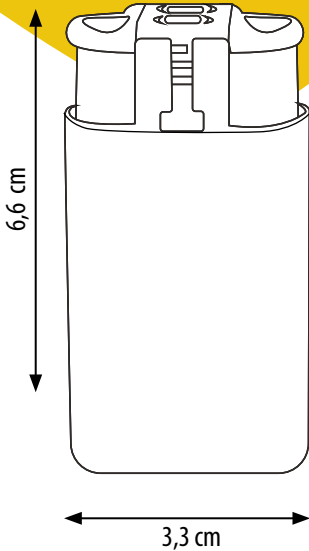

Art.Nr. 10869-01

6,5 x 3,3 x 1,8 cm
 Σ | KG **1 Stk.** | 25 g
 4 260636 873454

18,0 x 10,0 x 7,0 cm
 Σ | KG **25 Stk.** | 700 g
 4 260636 873454

39 x 37,5 x 22,5 cm
 Σ | KG **500 Stk.** | 15 kg
 4 260636 873454

120 x 80 x 160 cm
 Σ | KG **21.000 Stk.** | 640 kg
 -

PRODUKTANSCHITEN

PRODUKTMERKMALE

Standard Flamme

+

Turbo-Flamme

Flammenregler

Nachfüllbar