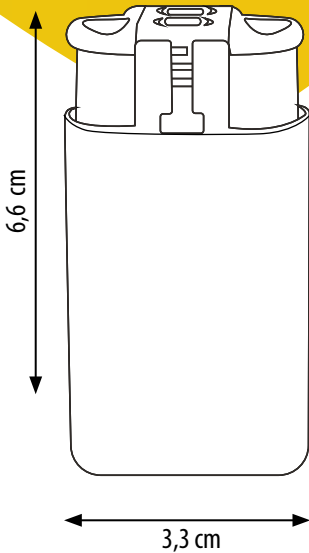

Art.Nr. 10869-03

6,5 x 3,3 x 1,8 cm
 Σ | KG **1 Stk.** | 25 g
 4 260636 873478

18,0 x 10,0 x 7,0 cm
 Σ | KG **25 Stk.** | 700 g
 4 260636 873478

39 x 37,5 x 22,5 cm
 Σ | KG **500 Stk.** | 15 kg
 4 260636 873478

120 x 80 x 160 cm
 Σ | KG **21.000 Stk.** | 640 kg
 -

PRODUKTANSCHITEN

PRODUKTMERKMALE

Standard Flamme

+

Turbo-Flamme

Flammenregler

Nachfüllbar