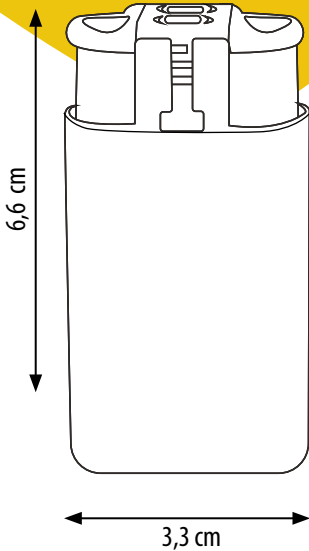

Art.Nr. 10869-04

6,5 x 3,3 x 1,8 cm
 Σ | KG **1 Stk.** | 25 g
 4 260636 873485

18,0 x 10,0 x 7,0 cm
 Σ | KG **25 Stk.** | 700 g
 4 260636 873485

39 x 37,5 x 22,5 cm
 Σ | KG **500 Stk.** | 15 kg
 4 260636 873485

120 x 80 x 160 cm
 Σ | KG **21.000 Stk.** | 640 kg
 -

PRODUKTANSCHITEN

PRODUKTMERKMALE

Standard Flamme

+

Turbo-Flamme

Flammenregler

Nachfüllbar