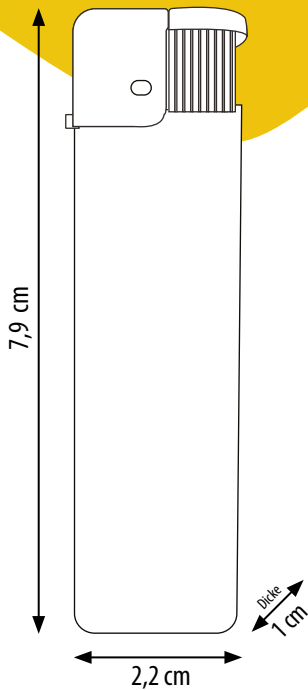

## TURBO-FEUERZEUG IM KLASSISCHEN DESIGN

Kompaktes Feuerzeug mit kraftvoller roter Jet-Flamme.

Transparentes Gehäuse im modernen Look.

In fünf leuchtenden Farben sortiert.

Art.Nr. 40114

7,9 x 2,2 x 1,0 cm  
Σ | KG **1 Stk.** | 14 g  
4 2510394 401146

12,5 x 12,0 x 8,5 cm  
Σ | KG **50 Stk.** | 800 g  
4 251039 481339

44 x 26 x 25,5 cm  
Σ | KG **1000 Stk.** | 17 kg  
4 251039 490690

120 x 80 x 160 cm  
Σ | KG **36.000 Stk.** | 622 kg  
-