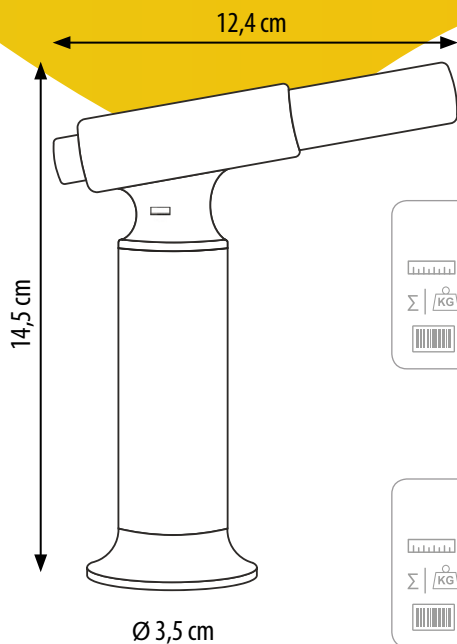

Art.Nr. 40658

14,5 x 12,4 x 3,5 cm
Σ | KG 1 Stk. | 230 g
4 251039 406585

16 x 13 x 7 cm
Σ | KG 1 Stk. | 255 g
4 251039 406585

58 x 36,5 x 32 cm
Σ | KG 40 Stk. | 10,2 kg
4 251039 406906

120 x 80 x 160 cm
Σ | KG 960 Stk. | 255 kg
-