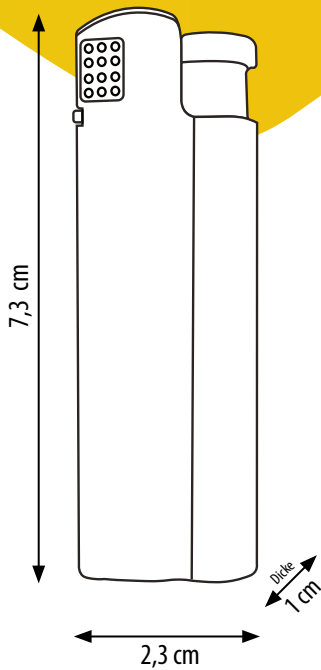

TOBALIQ | MILITARY

ALPHA JET-FLAME METALLFEUERZEUG MIT MOTIV

Stylisches Jet-Feuerzeug der ALPHA-Serie mit Military Motivgravur. Kraftvolle, windstabile Jet-Flamme kombiniert mit robuster Metallausführung. Auffälliges Design – ein echter Blickfang im Sortiment.

Art.Nr. 41425

7,3 x 2,3 x 1 cm
Σ | KG **1 Stk.** | 26 g
4 251039 417444

12,8 x 9,15 x 8,0 cm
Σ | KG **25 Stk.** | 625 g
4 251039 488673

38,5 x 27,2 x 19,8 cm
Σ | KG **500 Stk.** | 13,5 kg
4 251039 471460

120 x 80 x 160 cm
Σ | KG **27.000 Stk.** | 702 kg
-

PRODUKTANSCHITEN

PRODUKTMERKMALE

Jet-Flamme

Exklusivform

QuickPress

Flammenregler

Nachfüllbar