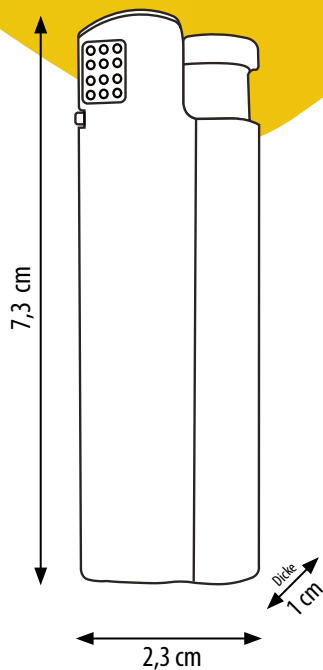

TOBALIQ | DEVIL GIRL

ALPHA JET-FLAME METALLFEUERZEUG MIT MOTIV

Stylishes Jet-Feuerzeug der ALPHA-Serie mit Teufel Motivgravur. Kraftvolle, windstabile Jet-Flamme kombiniert mit robuster Metallausführung. Auffälliges Design – ein echter Blickfang im Sortiment.

Art.Nr. 41428

7,3 x 2,3 x 1 cm
 Σ | KG **1 Stk.** | 26 g
 4 251039 417444

12,8 x 9,15 x 8,0 cm
 Σ | KG **25 Stk.** | 625 g
 4 251039 488673

38,5 x 27,2 x 19,8 cm
 Σ | KG **500 Stk.** | 13,5 kg
 4 251039 471460

120 x 80 x 160 cm
 Σ | KG **27.000 Stk.** | 702 kg
 -

PRODUKTANSCHITEN

PRODUKTMERKMALE

Jet-Flamme

Exklusivform

QuickPress

Flammenregler

Nachfüllbar