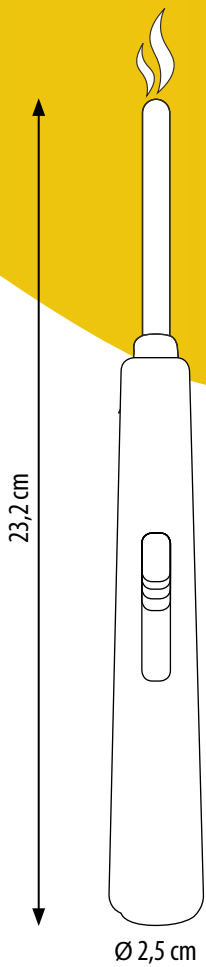

TOBALIQ | WOODASH

STABFEUERZEUG IN ELEGANTER HOLZOPTIK
Natürliches Holzdekor kombiniert mit elegantem schwarzem Hals.
Schlankes, längliches Design für komfortables und sicheres Anzünden.
Erhältlich in vier stilvollen Holzoptik-Farbtönen.

Art.Nr. 41484

Ø 2,5 x 23,2 cm
Σ | **1 Stk.** | 49 g
4 251039 414849

13,6 x 16,3 x 23,5 cm
Σ | **20 Stk.** | 1,25 kg
4 251039 483753

43,5 x 34,5 x 49 cm
Σ | **240 Stk.** | 16 kg
4 251039 470104

120 x 80 x 160 cm
Σ | **5760 Stk.** | 384 kg
-