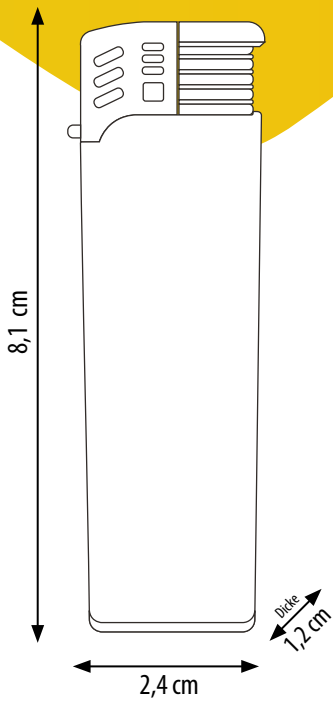

TOBALIQ | BLACK ELITE

JET-FLAME IN ELEGANTER BLACK-GOLD OPTIK

Edles Design aus mattem Schwarz mit stilvollen Goldakzenten.
Breitere Bauform mit komfortabler, großflächiger Zündtaste für angenehme
Bedienung. Ein Feuerzeug in eleganter Ausstrahlung.

Art.Nr. 41667

8,1 x 2,4 x 1,2 cm
Σ | KG **1 Stk.** | 18 g
4 2510394 416676

13,0 x 12,7 x 8,3 cm
Σ | KG **50 Stk.** | 985 g
4 251039 487782

44 x 26 x 27,3 cm
Σ | KG **1000 Stk.** | 19,5 kg
4 251039 470579

120 x 80 x 160 cm
Σ | KG **36.000 Stk.** | 712 kg
-

PRODUKTANSCHITEN

PRODUKTMERKMALE

Turbo-Flamme

premium-Design

Flammenregler

Grip-Zündtaste

Nachfüllbar