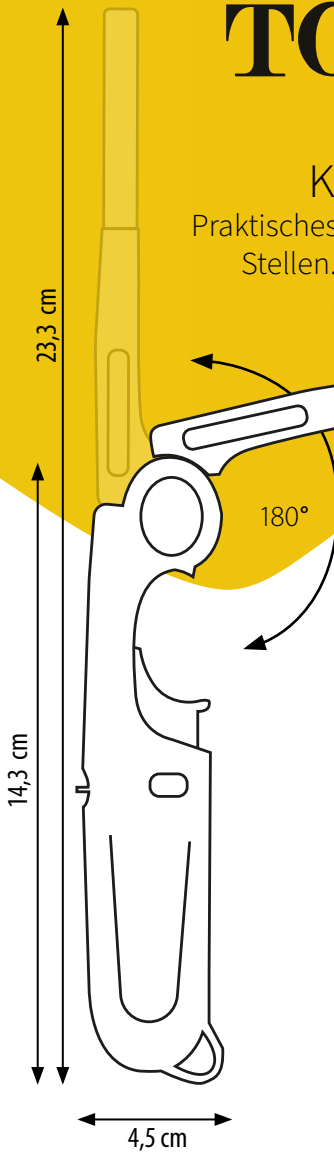

TOBALIQ | GIRAAFFE

KLAPP-STABFEUERZEUG MIT FLEX-KOPF

Praktisches Stabfeuerzeug mit 180° schwenkbarem Kopf für schwer erreichbare Stellen. Dank kompaktem Klappdesign leicht zu verstauen und ideal für den Alltag – im modernen Design und attraktiven Farben.

Art.Nr. 41682

14,3 x 4,5 x 2,2 cm
 Σ | KG **1 Stk.** | 40 g
 4 251039 416829

18 x 14 x 18 cm
 Σ | KG **24 Stk.** | 1 kg
 4 251039 487935

68 x 32 x 30 cm
 Σ | KG **288 Stk.** | 13 kg
 4 251039 470722

120 x 80 x 160 cm
 Σ | KG **6.912 Stk.** | 322 kg
 -