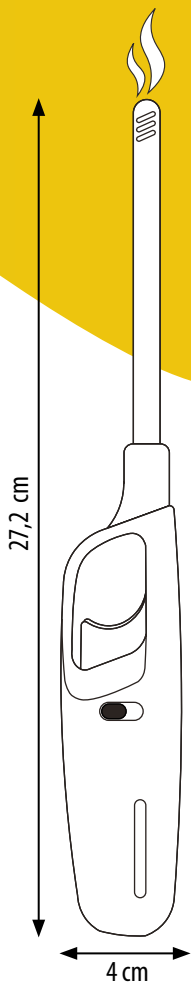

TOBALIQ | FUN 2

STABFEUERZEUG IN SANFTEN PASTELFARBEN

Extra langes Stabfeuerzeug für sicheres und komfortables Anzünden.

Moderne Pastellfarben kombiniert mit elegantem silbernem Kopf.

Praktischer Allrounder für vielseitige Anwendungen.

Art.Nr. 41683

27,2 x 4 x 2 cm
Σ | KG **1 Stk.** | 49 g
4 251039 416836

18 x 14 x 27 cm
Σ | KG **20 Stk.** | 1,06 kg
4 251039 487942

56 x 38 x 56 cm
Σ | KG **320 Stk.** | 18 kg
4 251039 487942

120 x 80 x 160 cm
Σ | KG **3.480 Stk.** | 226 kg
-

PRODUKTANSCHITEN

Sichtfenster zur Tankanzeige

PRODUKTMERKMALE

Standard Flamme

Lock-Taste

Flammenregler

Füllanzeige

Nachfüllbar