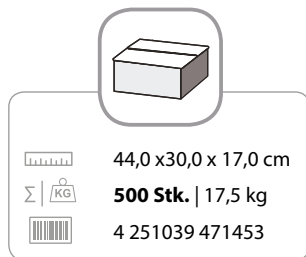

TOBALIQ | GOLDEX

METALLFEUERZEUG IM GOLDBARREN-DESIGN

Hochglänzendes Jet-Flame Metallfeuerzeug im ikonischen Goldbarren-Look.

Kraftvolle, windstabile Sturmflamme für zuverlässige Zündung.

Stilvolles Design – ein echter Blickfang im Sortiment.

Art.Nr. 41743