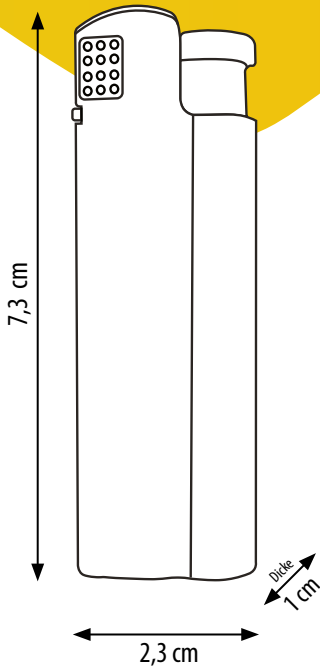

Art.Nr. 41744

7,3 x 2,3 x 1 cm
 Σ | KG **1 Stk.** | 26 g
 4 251039 417444

12,8 x 9,15 x 8,0 cm
 Σ | KG **25 Stk.** | 625 g
 4 251039 488673

38,5 x 27,2 x 19,8 cm
 Σ | KG **500 Stk.** | 13,5 kg
 4 251039 471460

120 x 80 x 160 cm
 Σ | KG **27.000 Stk.** | 702 kg
 -

PRODUKTANSCHITEN

PRODUKTMERKMALE

Jet-Flamme

Exklusivform

Hochglanz

QuickPress

Flammenregler