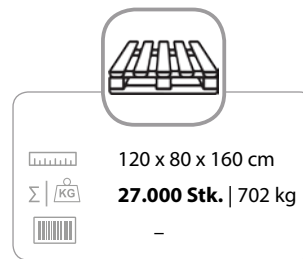

TOBALIQ | BLACK/GOLD ELEGANCE

ALPHA JET-FLAME METALLFEUERZEUG

Edles Feuerzeug der ALPHA-Serie mit hochglänzendem Metallgehäuse in Black/Gold Look. Kraftvolle Jet-Flamme kombiniert mit eleganter Optik. Stilvolles Design für alle, die Wert auf Qualität und Eleganz legen.

Art.Nr. 41745