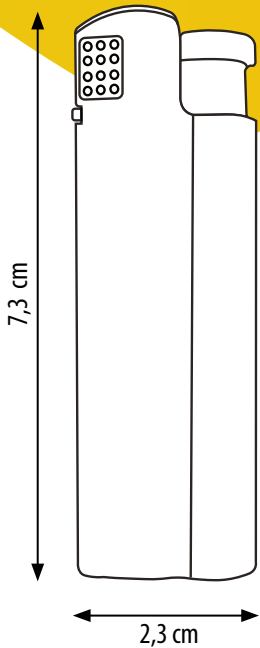

TOBALIQ | BLACK/GOLD ELEGANCE

ALPHA JET-FLAME METALLFEUERZEUG

Edles Feuerzeug der ALPHA-Serie mit hochglänzendem Metallgehäuse in Black/Gold Look. Kraftvolle Jet-Flamme kombiniert mit eleganter Optik. Stilvolles Design für alle, die Wert auf Qualität und Eleganz legen.

Art.Nr. 41745