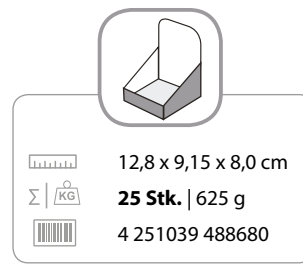

TOBALIQ | BLACK/GOLD ELEGANCE

ALPHA JET-FLAME METALLFEUERZEUG

Edles Feuerzeug der ALPHA-Serie mit hochglänzendem Metallgehäuse in Black/Gold Look. Kraftvolle Jet-Flamme kombiniert mit eleganter Optik. Stilvolles Design für alle, die Wert auf Qualität und Eleganz legen.

Art.Nr. 41745