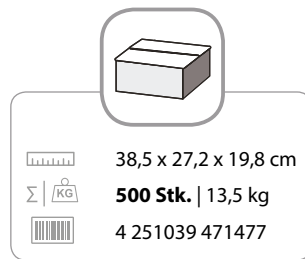

TOBALIQ | BLACK/GOLD ELEGANCE

ALPHA JET-FLAME METALLFEUERZEUG

Edles Feuerzeug der ALPHA-Serie mit hochglänzendem Metallgehäuse in Black/Gold Look. Kraftvolle Jet-Flamme kombiniert mit eleganter Optik. Stilvolles Design für alle, die Wert auf Qualität und Eleganz legen.

Art.Nr. 41745