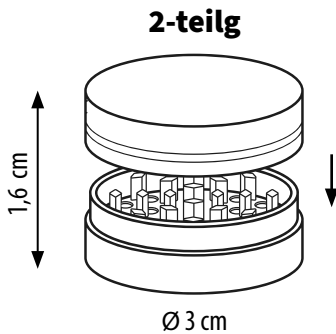

TOBALIQ | F**CK YOU

MINIMAG COMPACT-GRINDER MIT MOTIVEN

Kompakte Mühle – der ideale Begleiter für unterwegs. Auffälliges Design in 6 verschiedenen Farben, um jeden persönlichen Stil zum Ausdruck zu bringen.

Art.Nr. 41786

Ø3,0 x 1,6 cm
 Σ | KG **1 Stk.** | 4,3 g
 4 251039 417864

15 x 11,5 x 3,7 cm
 Σ | KG **24 Stk.** | 151 g
 4 251039 489090

71,0 x 37,0 x 39,3 cm
 Σ | KG **1440 Stk.** | 10 kg
 4 251039 471880

120 x 80 x 160 cm
 Σ | KG **- Stk.** | - kg
 -

PRODUKTANSCHITEN

PRODUKTMERKMALE

2-teilig

Magnet-Verschluss

Plastik & Transluzent

Kompakt & klein

in den Farben