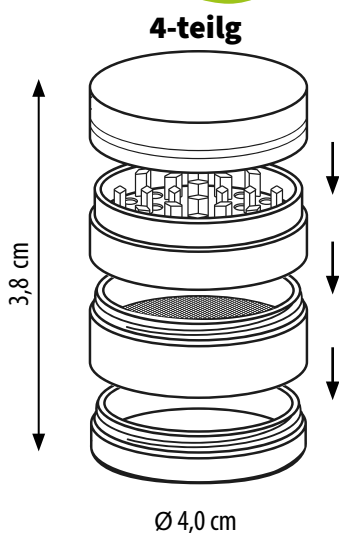

TOBALIQ | BLACK LEAF

METALL-GRINDER 4-TEILIG MIT MOTIVEN

Der Black-Leaf aus robustem Zinkmetall überzeugt durch sein schlichtes, elegantes Design mit Hanfblatt-Motiven. Ein integriertes Pollinator-System sammelt feinste Partikel zuverlässig im Auffangbehälter. Kompakt, handlich und effizient – für ein müheloses Mahlerlebnis im Alltag.

Art.Nr. 41788