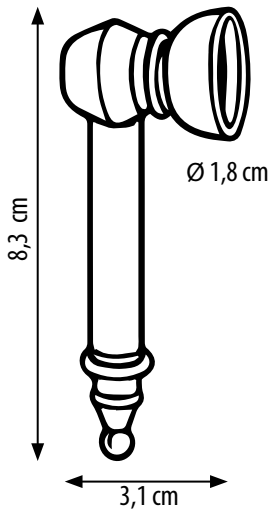

TOBALIQ | PUFFY PIPE BRUSHED METAL IM BLISTER

METALLPFEIFE IM GEBÜRSTETEN LOOK – MIT ERSATZSIEBEN

Die Puffy Pipe Brushed Metal wird einzeln im Blister geliefert – inklusive 5 Ersatzsieben pro Pfeife. Hergestellt aus stabilem Metall mit gebürsteter Oberfläche, eignet sie sich ideal für den sofortigen Gebrauch – ob zu Hause oder unterwegs.

Art.Nr. 41795

Ø1,8 x 8,3 x 3,1 cm
Σ | KG **1 Stk.** | 41 g inkl. Blister
4 251039 417956

17 x 17 x 13,5 cm
Σ | KG **12 Stk.** | 600 g
4 251039 417956

35 x 35 x 70 cm
Σ | KG **240 Stk.** | 13 kg
4 251039 471972

120 x 80 x 160 cm
Σ | KG **- Stk.** | - kg
-

PRODUKTANSCHITEN

PRODUKTMERKMALE

Metal

3D Oberfläche

Taschenformat

Zergelbar

inkl. Pipe
Screens