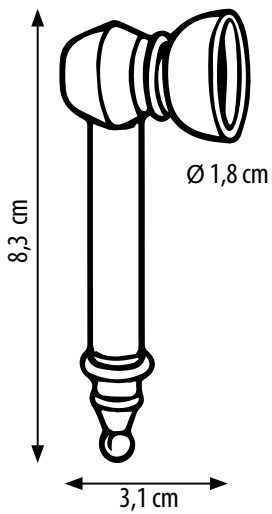

TOBALIQ | PUFFY PIPE BRUSHED METAL

METALLPFEIFE IM GEBÜRSTETEN LOOK

Die Puffy Pipe Brushed Metal sind aus stabilem Metall mit gebürsteter 3D-Oberfläche hergestellt, Handliches Taschenformat mit geringem Eigengewicht, perfekt für den diskreten Transport und den schnellen Gebrauch unterwegs.

Art.Nr. 41796

Ø1,8 x 8,3 x 3,1 cm
Σ | KG 1 Stk. | 34,5 g
4 251039 417963

17 x 17 x 8,5 cm
Σ | KG 24 Stk. | 935 g
4 251039 489199

35 x 35 x 45 cm
Σ | KG 240 Stk. | 11 kg
4 251039 471989

120 x 80 x 160 cm
Σ | KG - Stk. | - kg
-

PRODUKTANSCHITEN

PRODUKTMERKMALE

Metal

3D Oberfläche

Taschenformat

Zergelbar

in den Farben