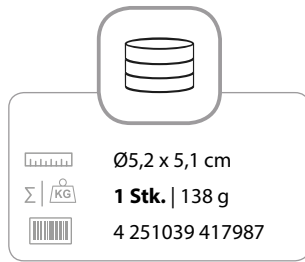

TOBALIQ | DARK CANNABIS

ROBUSTER METALLGRINDER MIT CANNABIS-DESIGN
 Scharfe Mahlzähne sowie Sieb- und Auffangkammer sorgen für saubere Ergebnisse. Der integrierter Sichtbereich ermöglicht direkte Kontrolle des Mahlvorgangs – ein klarer Mehrwert gegenüber Standardmodellen. Die 3D-Cannabis-Optik bietet eine starke, moderne POS-Wirkung.

Art.Nr. 41798

PRODUKTANSCHITEN

Sichtfenster zur Kontrolle des Mahlvorgangs

PRODUKTMERKMALE

4-teilig

Metal

Premium Design

3D Oberfläche