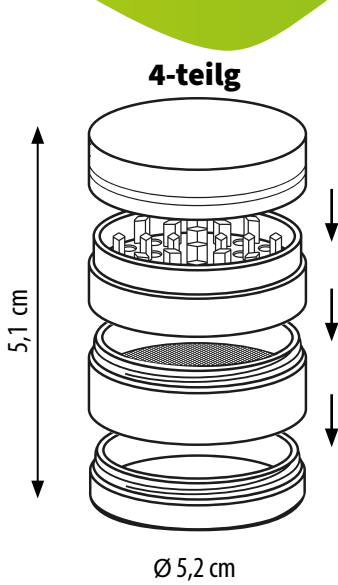

TOBALIQ | DARK CANNABIS

ROBUSTER METALLGRINDER MIT CANNABIS-DESIGN
 Scharfe Mahlzähne sowie Sieb- und Auffangkammer sorgen für saubere Ergebnisse. Der integrierter Sichtbereich ermöglicht direkte Kontrolle des Mahlvorgangs – ein klarer Mehrwert gegenüber Standardmodellen. Die 3D-Cannabis-Optik bietet eine starke, moderne POS-Wirkung.

Art.Nr. 41798

PRODUKTANSCHITEN

Sichtfenster zur Kontrolle des Mahlvorgangs

PRODUKTMERKMALE

4-teilig

Metal

Premium Design

3D Oberfläche

Mit Sichtfenster

Magnet-Verschluss

mit Zieb & Kratzgabel

in den Farben