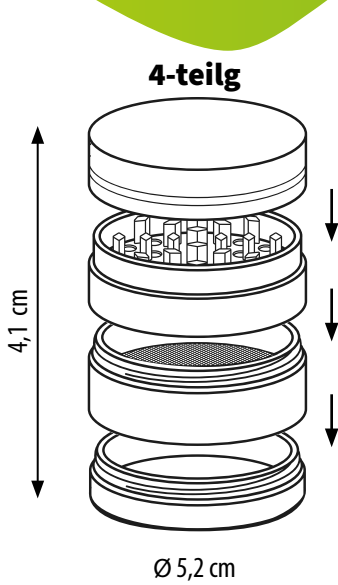

TOBALIQ | METALLIC CANNABIS

ROBUSTER METALLGRINDER MIT CANNABIS-DESIGN

Das auffällige Cannabis-3D-Design in verschiedenen Metallfarben bietet starke POS-Wirkung. Präzise Mahlzähne und integriertes Pollensieb garantieren saubere Ergebnisse und hohe Kundenzufriedenheit. Ein attraktives, verkaufstarkes Produkt mit breiter Zielgruppenansprache.

Art.Nr. 41799

PRODUKTANSCHITEN

PRODUKTMERKMALE

4-teilig

Metal

Premium Design

3D Oberfläche

Magnet-Verschluss