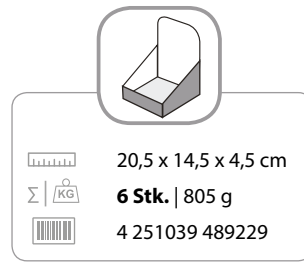

TOBALIQ | METALLIC CANNABIS

ROBUSTER METALLGRINDER MIT CANNABIS-DESIGN

Das auffällige Cannabis-3D-Design in verschiedenen Metallfarben bietet starke POS-Wirkung. Präzise Mahlzähne und integriertes Pollensieb garantieren saubere Ergebnisse und hohe Kundenzufriedenheit. Ein attraktives, verkaufstarkes Produkt mit breiter Zielgruppenansprache.

Art.Nr. 41799

PRODUKTANSCHITEN

PRODUKTMERKMALE

4-teilig

Metal

Premium Design

3D Oberfläche

Magnet-Verschluss