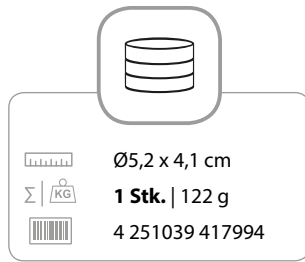

Art.Nr. 41799

PRODUKTANSCHITEN

PRODUKTMERKMALE

4-teilig

Metal

Premium Design

3D Oberfläche

Magnet-Verschluss