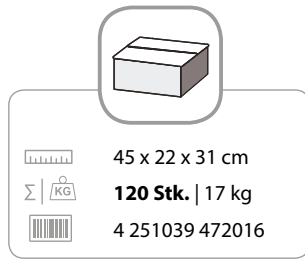

TOBALIQ | METALLIC CANNABIS

ROBUSTER METALLGRINDER MIT CANNABIS-DESIGN

Das auffällige Cannabis-3D-Design in verschiedenen Metallfarben bietet starke POS-Wirkung. Präzise Mahlzähne und integriertes Pollensieb garantieren saubere Ergebnisse und hohe Kundenzufriedenheit. Ein attraktives, verkaufstarkes Produkt mit breiter Zielgruppenansprache.

Art.Nr. 41799