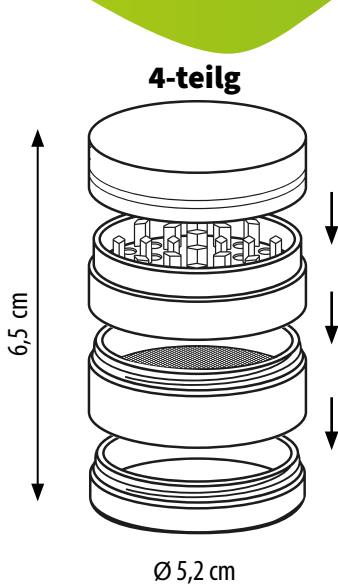

TOBALIQ | CLEAR CANNABIS

ROBUSTER METALLGRINDER MIT CANNABIS-DESIGN

Scharfe Mahlzähne sowie Sieb- und Auffangkammer sorgen für saubere Ergebnisse. Der großer integrierten Sichtbereich ermöglicht bessere Kontrolle des Mahlvorgangs – ein klarer Mehrwert gegenüber Standardmodellen. Die 3D-Cannabis-Optik bietet eine starke, moderne POS-Wirkung.

Art.Nr. 41800

PRODUKTANSCHITEN

PRODUKTMERKMALE

4-teilig

Metal

Premium Design

3D Oberfläche

Mit Sichtfenster

Magnet-Verschluss

mit Zieb & Kratzgabel

in den Farben