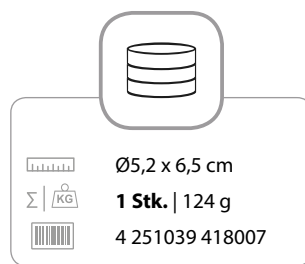

TOBALIQ | CLEAR CANNABIS

ROBUSTER METALLGRINDER MIT CANNABIS-DESIGN

Scharfe Mahlzähne sowie Sieb- und Auffangkammer sorgen für saubere Ergebnisse. Der großer integrierten Sichtbereich ermöglicht bessere Kontrolle des Mahlvorgangs – ein klarer Mehrwert gegenüber Standardmodellen. Die 3D-Cannabis-Optik bietet eine starke, moderne POS-Wirkung.

Art.Nr. 41800