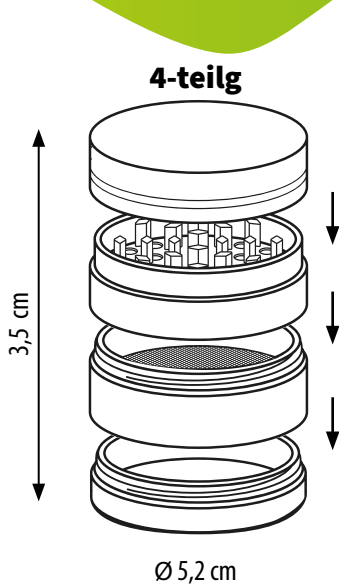

TOBALIQ | RAINBOW ROYAL

HOCHWERTIGER ROBUSTE METALLGRINDER

Die moderne Regenbogenoptik sorgt für starke visuelle Differenzierung am Point of Sale, ohne aufdringlich zu wirken. Präzise Mahlzähne und integriertes Pollensieb garantieren saubere Ergebnisse und hohe Kundenzufriedenheit. Ein attraktives, verkaufsstarkes Produkt mit breiter Zielgruppenansprache.

Art.Nr. 41801

PRODUKTANSCHITEN

PRODUKTMERKMALE

4-teilig

Metal

Premium Design

Magnet-Verschluss

mit Zieb & Kratzgabel