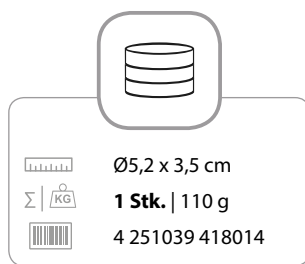

Art.Nr. 41801

PRODUKTANSCHITEN

PRODUKTMERKMALE

4-teilig

Metal

Premium Design

Magnet-Verschluss

mit Zieb & Kratzgabel