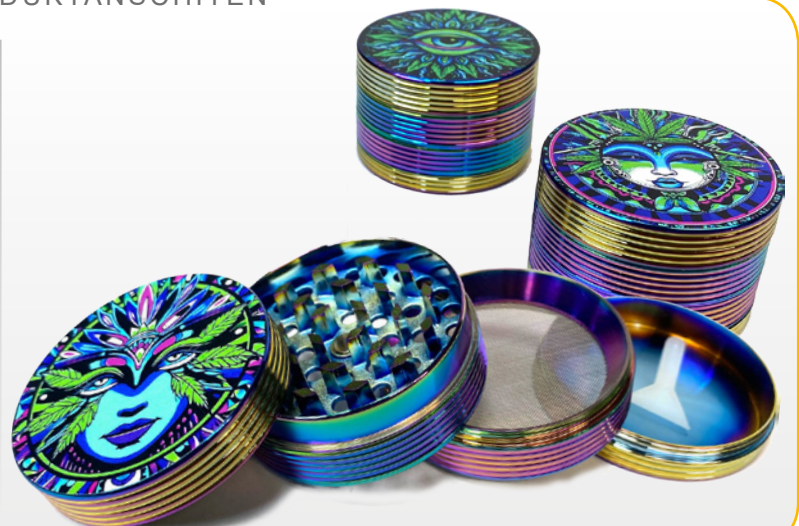

TOBALIQ | RAINBOW CANNABIS

HOCHWERTIGER ROBUSTE METALLGRINDER MIT MOTIVEN

Die moderne Regenbogenoptik sorgt für starke visuelle Differenzierung am Point of Sale, ohne aufdringlich zu wirken. Präzise Mahlzähne und integriertes Pollensieb garantieren saubere Ergebnisse und hohe Kundenzufriedenheit. Ein attraktives, verkaufsstarkes Produkt mit breiter Zielgruppenansprache.

Art.Nr. 41804

PRODUKTANSCHITEN

PRODUKTMERKMALE

4-teilig

Metal

Premium Design

Magnet-Verschluss

mit Zieb & Kratzgabel