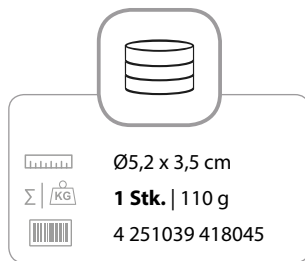

TOBALIQ | RAINBOW CANNABIS

HOCHWERTIGER ROBUSTE METALLGRINDER MIT MOTIVEN

Die moderne Regenbogenoptik sorgt für starke visuelle Differenzierung am Point of Sale, ohne aufdringlich zu wirken. Präzise Mahlzähne und integriertes Pollensieb garantieren saubere Ergebnisse und hohe Kundenzufriedenheit. Ein attraktives, verkaufsstarkes Produkt mit breiter Zielgruppenansprache.

Art.Nr. 41804