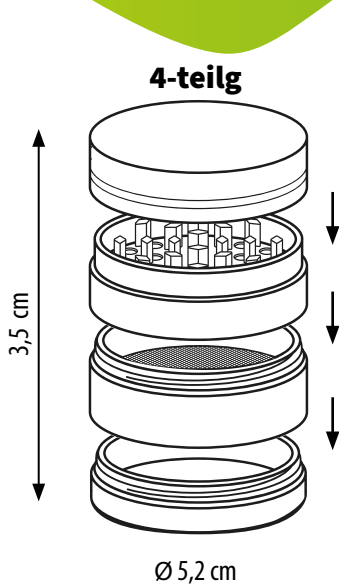

TOBALIQ | RAINBOW CANNABIS

HOCHWERTIGER ROBUSTE METALLGRINDER MIT MOTIVEN

Die moderne Regenbogenoptik sorgt für starke visuelle Differenzierung am Point of Sale, ohne aufdringlich zu wirken. Präzise Mahlzähne und integriertes Pollensieb garantieren saubere Ergebnisse und hohe Kundenzufriedenheit. Ein attraktives, verkaufsstarkes Produkt mit breiter Zielgruppenansprache.

Art.Nr. 41804

PRODUKTANSCHITEN

PRODUKTMERKMALE

4-teilig

Metal

Premium Design

Magnet-Verschluss

mit Zieb & Kratzgabel