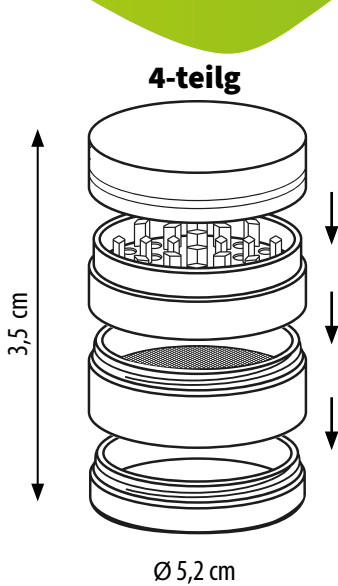

TOBALIQ | RAINBOW COLORPLAY

HOCHWERTIGER ROBUSTE METALLGRINDER MIT MOTIVEN

Die moderne Regenbogenoptik sorgt für starke visuelle Differenzierung am Point of Sale, ohne aufdringlich zu wirken. Präzise Mahlzähne und integriertes Pollensieb garantieren saubere Ergebnisse und hohe Kundenzufriedenheit. Ein attraktives, verkaufsstarkes Produkt mit breiter Zielgruppenansprache.

Art.Nr. 41805

PRODUKTANSCHITEN

PRODUKTMERKMALE

4-teilig

Metal

Premium Design

Magnet-Verschluss

mit Zieb & Kratzgabel