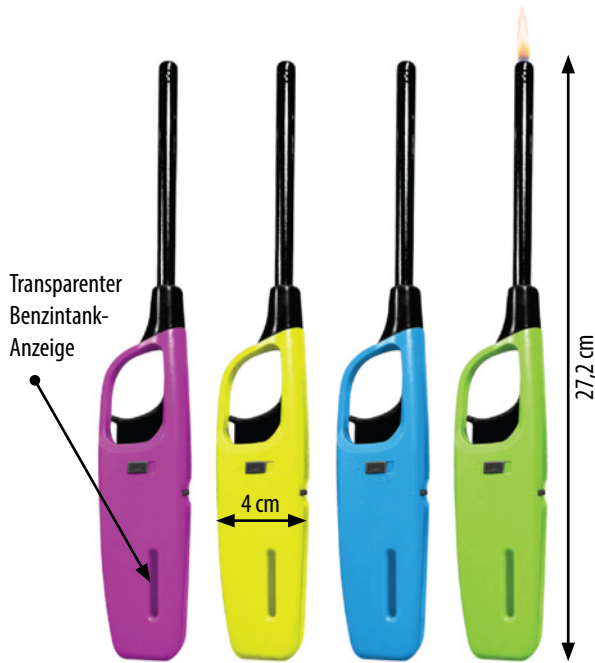

Dieses Stabfeuerzeug ist hervorragend als Grill-, Kamin-, Camping- & BBQ-Feuerzeug und vieles mehr geeignet. Bunt, praktisch und sicher: Das 27 cm lange BBQ Stabfeuerzeug überzeugt mit großer Reichweite, regulierbarer Softflamme, Kindersicherung und transparentem Prüftank.