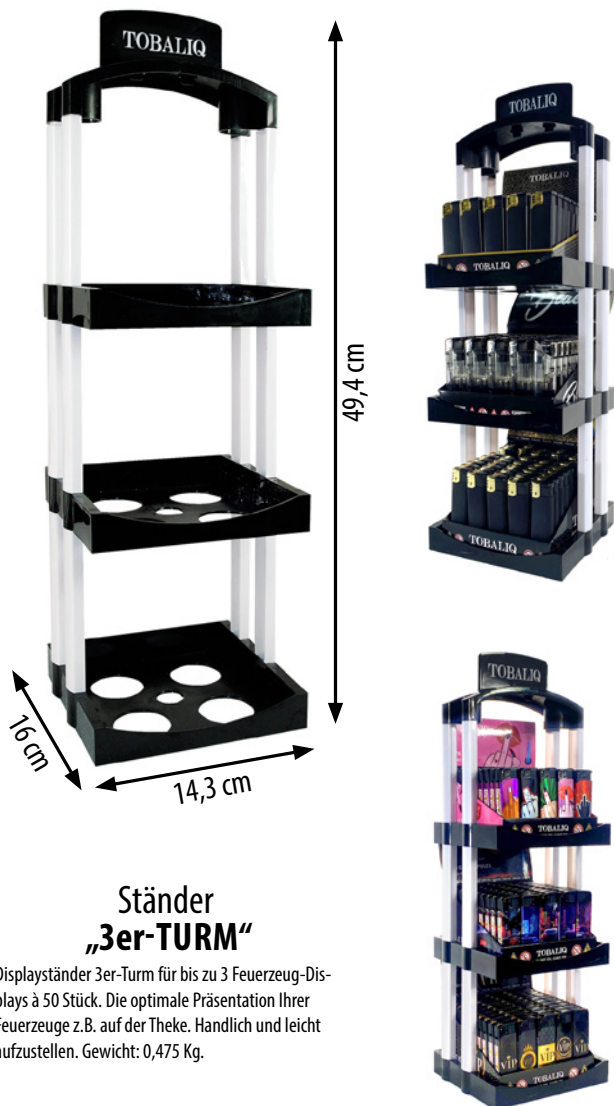

Ständer „3er-TURM“

Displayständer 3er-Turm für bis zu 3 Feuerzeug-Displays à 50 Stück. Die optimale Präsentation Ihrer Feuerzeuge z.B. auf der Theke. Handlich und leicht aufzustellen. Gewicht: 0,475 Kg.

Art.-Nr. 41676