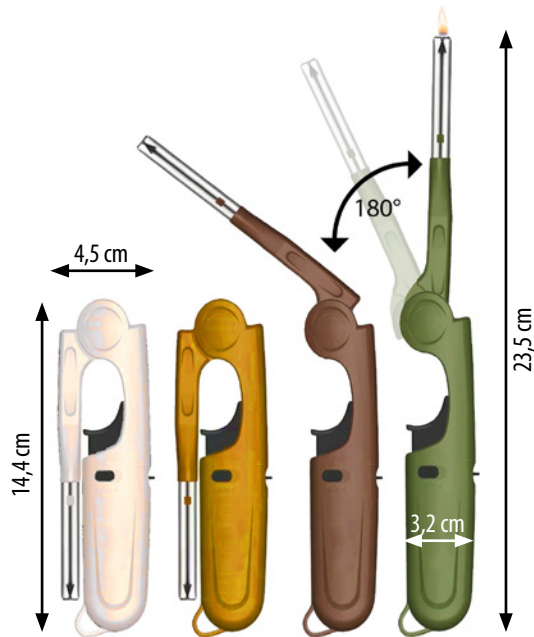

ANDERE FEUERZEUGE

mit Softflamme

Dicke: 2,2 cm