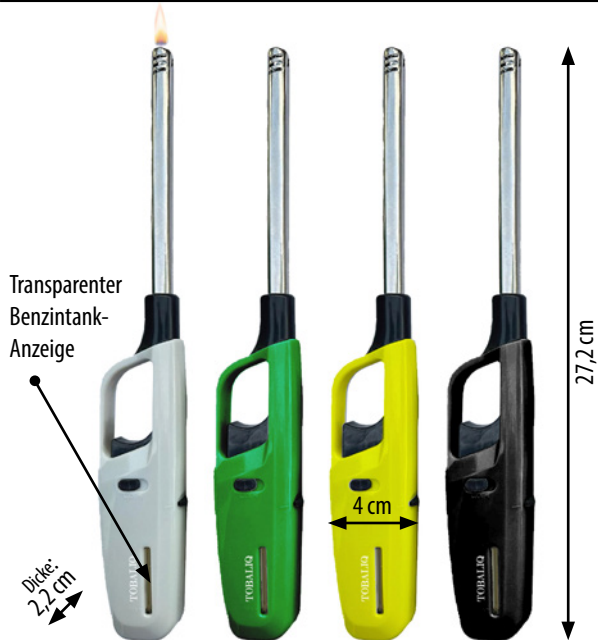

Art.-Nr. 41679

Torch-Brenner „X2 GLO“

Display	Karton/carton	EAN-Barcode
20 stk./pcs.	320 stk./pcs.	4251039 416799
23,1 x 15,6 x 10,1 cm	47,5 x 46,3 x 32,7 cm	4251039 487904
1 kg	17 kg	4251039 470692

Egal ob du Crème brûlée karamellisiert, Metall löst oder Feuer im Freien entfacht – dieser Brenner liefert eine punktgenaue, konzentrierte, regulierbare Flamme. Der Brenner liegt ergonomisch gut in der Hand.

Art.-Nr. 41680

Torch-Brenner „X2 DIX“

Display	Karton/carton	EAN-Barcode
16 stk./pcs.	320 stk./pcs.	4251039 416805
16,7 x 16,8 x 10,4 cm	54 x 35 x 35 cm	4251039 487911
0,93 kg	19,5 kg	4251039 470708

Egal ob du Crème brûlée karamellisiert, Metall löst oder Feuer im Freien entfacht – dieser Brenner liefert eine punktgenaue, konzentrierte, regulierbare Flamme. Der Brenner liegt ergonomisch gut in der Hand.

ANDERE FEUERZEUGE

mit Softflamme

Dicke: 2,2 cm

BBQ Stabfeuerzeug „GIRAFFE BBQ“

Display	Karton/carton	EAN-Barcode
24 stk./pcs.	288 stk./pcs.	4251039 416829
16,2 x 18,2 x 14,3 cm	50 x 37,5 x 30,3 cm	4251039 487935
1 kg	13 kg	4251039 470722

Art.-Nr. 41682

Transparenter Benzintank-Anzeige

Dicke: 2,2 cm

Dieses Stabfeuerzeug ist hervorragend als Grill-, Kamin-, Camping- & BBQ-Feuerzeug und vieles mehr geeignet. Bunt, praktisch und sicher: Das 27 cm lange BBQ Stabfeuerzeug überzeugt mit großer Reichweite, regulierbarer Softflamme, Kindersicherung und transparentem Prüftank.