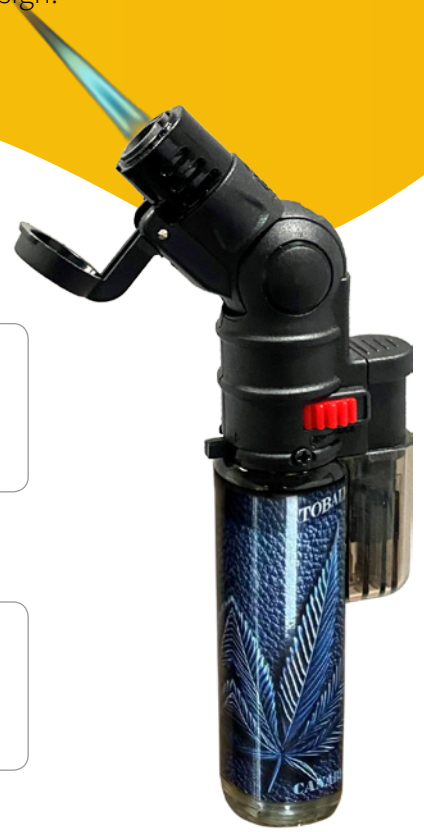

120 x 80 x 160 cm
 Σ | KG **5.760 Stk.** | 328 kg
 -

PRODUKTANSCHITEN

PRODUKTMERKMALE

Jet-Flamme

Flex-Kopf

Mit Schutzkappe

Flammenregler

Grip-Zündtaste