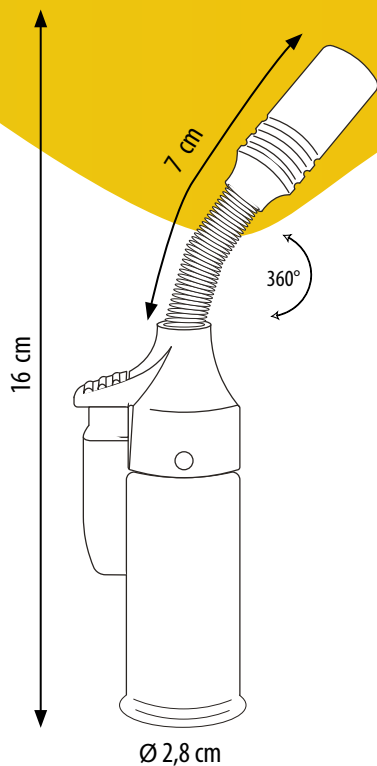

Art.Nr. 40078

Ø2,1 x 3,3 x 13,4 cm
 Σ | KG **1 Stk.** | 47 g
 4 251039 414948

18 x 15,1 x 13,2 cm
 Σ | KG **20 Stk.** | 1,1 kg
 4 251039 483821

47,0 x 38 x 56 cm
 Σ | KG **480 Stk.** | 27 kg
 4 251039 470265

Art.Nr. 30818

Ø 2,3 x 3,5 x 10,1 cm
Σ | KG **1 Stk.** | 42 g
4 251039 406974

17,8 x 14,4 x 8,9 cm
Σ | KG **20 Stk.** | 960 g
4 251039 406974

45,5 x 36,5 x 38 cm
Σ | KG **600 Stk.** | 23 kg
4 251039 406974

120 x 80 x 160 cm
Σ | KG **10.800 Stk.** | 424 kg
-

PRODUKTANSCHITEN

PRODUKTMERKMALE

Jet-Flamme

Flex-Kopf

Mit Schutzkappe

Flammenregler

Grip-Zündtaste

Art.Nr. 30819

 Ø 2,8 x 16,0 cm
 **1 Stk.** | 69 g
 4 251039 406981

 18 x 14 x 16 cm
 **20 Stk.** | 1,5 kg
 4 251039 406981

 ??? cm
 **240 Stk.** | 18,5 kg
 4 251039 406981

 120 x 80 x 160 cm
 **7.200 Stk.** | 565 kg
 -