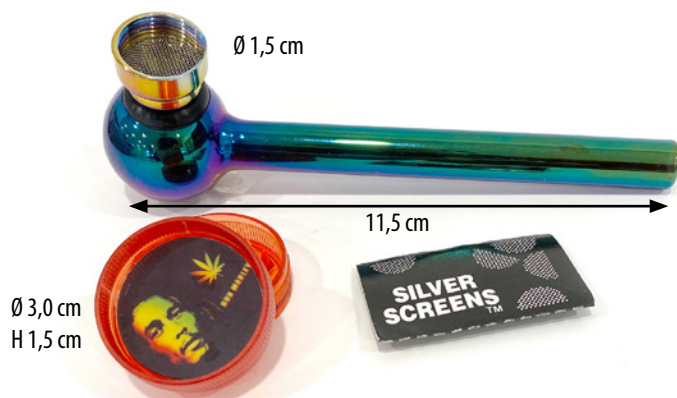

Art.-Nr. 52714-02

Plastic Flow Pipe Set 3in1

Display	Karton/carton	EAN Barcode
12 stk./pcs.	240 stk./pcs.	4260636874550
Display-Größe	Display-Gewicht	Karton-Gewicht
16,5 x 19 x 17,5 cm	0,59 kg	16 kg

Jeder Blister enthält eine hochwertige Glaspipe in lebendigen Metallic-Farben, einen Rasta-Motive Plastik-Grinder für perfekt zerkleinertes Rauchmaterial und ein Set aus 5 Ersatzsieben. Die Glaspipe lässt sich leicht zerlegen und bietet die Pfeife ein komfortables Raucherlebnis.

im BLISTER verpackt!