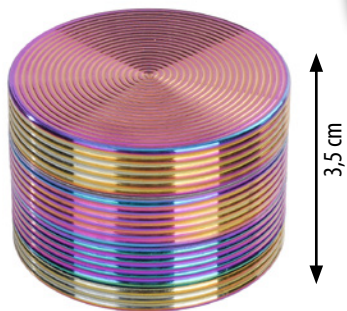

Art.-Nr. 52782-5

Metallgrinder
4-teilig
Ø 5,2 cm
hochglänzend!!!

AB-VERKAUF

Nachfolgeartikel:
41801

Hochwertiger & schwerer Metallgrinder in auffälliger Regenbogenoptik. Mit seinem stabilen Aufbau und der praktischen 4-Teilung eignet er sich ideal für den täglichen Einsatz. Die metallisch schimmernde Oberfläche sorgt für einen modernen Look, der sich von klassischen Designs angenehm abhebt. **4-teilig** / Ø 5,2 cm

Metal Grinder „Rainbow Royal“

Display	Karton/carton	EAN Barcode
12 stk./pcs.	144 stk./pcs.	4260636876646
Display-Größe	Display-Gewicht	Karton-Gewicht
21,5 x 14,5 x 7,2 cm	1,347 kg	16,5 kg

NEUE ART.NR.

Art.-Nr. 41801

Alte Art.Nr.:
52782-5

Metallgrinder
4-teilig
Ø 5,2 cm
hochglänzend!!!

NEUES DISPLAY

Hochwertiger & schwerer Metallgrinder in auffälliger Regenbogenoptik. Mit seinem stabilen Aufbau und der praktischen 4-Teilung eignet er sich ideal für den täglichen Einsatz. Die metallisch schimmernde Oberfläche sorgt für einen modernen Look, der sich von klassischen Designs angenehm abhebt. **4-teilig** / Ø 5,2 cm