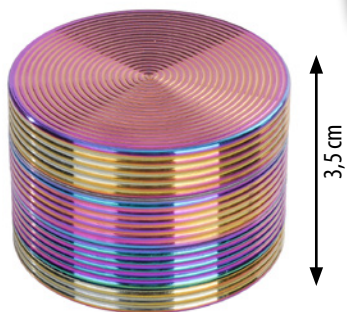

Art.-Nr. 41800

Metallgrinder
4-teilig
Ø 5,2 cm

NEUES
DISPLAY

Ein robuster Grinder, vierteiliger Kräutergrinder aus hochwertigem Metall. Mit einem Durchmesser von 5,2 cm eignet er sich perfekt zum feinen Zerkleinern von Kräutern oder Tabak. Die stabile Metallkonstruktion sorgt für Langlebigkeit und eine angenehme Handhabung. **4-teilig / Ø 5,2 cm**

3-fach
sortiert im
Display

Metal Grinder „Clear Cannabis“

Display	Karton/carton	EAN Barcode
6 stk./pcs.	120 stk./pcs.	4251039 418007
Display-Größe	Display-Gewicht	Karton-Gewicht
21,5 x 15 x 6,5 cm	0,84 kg	20,4 kg

Art.-Nr. 52782-5

Metallgrinder
4-teilig
Ø 5,2 cm
hochglänzend!!!

AB-VERKAUF

Nachfolgeartikel:
41801

Hochwertiger & schwerer Metallgrinder in auffälliger Regenbogenoptik. Mit seinem stabilen Aufbau und der praktischen 4-Teilung eignet er sich ideal für den täglichen Einsatz. Die metallisch schimmernde Oberfläche sorgt für einen modernen Look, der sich von klassischen Designs angenehm abhebt. **4-teilig** / Ø 5,2 cm