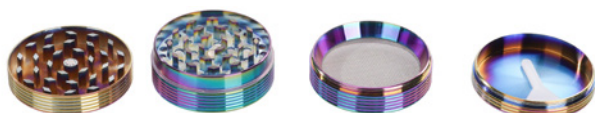

NEUES
DISPLAY

Der Herbal Grinder DARK CANNABIS ist ein hochwertiger, vierteiliger Kräutergrinder aus massivem Metall in dunkler Metallic-Optik. Der bietet er genug Platz zum effizienten Zerkleinern von Kräutern oder Tabak. Der Grinder besteht aus vier Teilen mit integriertem Sieb und Auffangkammer. **4-teilig / Ø 5,2 cm**

Art.-Nr. 41800

Metallgrinder
4-teilig
Ø 5,2 cm

NEUES
DISPLAY

Ein robuster Grinder, vierteiliger Kräutergrinder aus hochwertigem Metall. Mit einem Durchmesser von 5,2 cm eignet er sich perfekt zum feinen Zerkleinern von Kräutern oder Tabak. Die stabile Metallkonstruktion sorgt für Langlebigkeit und eine angenehme Handhabung. **4-teilig / Ø 5,2 cm**

Art.-Nr. 52782-5

Metallgrinder
4-teilig
Ø 5,2 cm
hochglänzend!!!

AB-VERKAUF

Nachfolgeartikel:
41801

Hochwertiger & schwerer Metallgrinder in auffälliger Regenbogenoptik. Mit seinem stabilen Aufbau und der praktischen 4-Teilung eignet er sich ideal für den täglichen Einsatz. Die metallisch schimmernde Oberfläche sorgt für einen modernen Look, der sich von klassischen Designs angenehm abhebt. **4-teilig** / Ø 5,2 cm

Alte Art.Nr.:
52782-5

Metallgrinder
4-teilig
Ø 5,2 cm
hochglänzend!!!

NEUES DISPLAY

Hochwertiger & schwerer Metallgrinder in auffälliger Regenbogenoptik. Mit seinem stabilen Aufbau und der praktischen 4-Teilung eignet er sich ideal für den täglichen Einsatz. Die metallisch schimmernde Oberfläche sorgt für einen modernen Look, der sich von klassischen Designs angenehm abhebt. **4-teilig** / Ø 5,2 cm