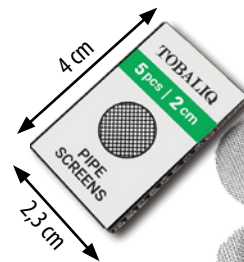

5x pro Päckchen

BASIC EDITION

PIPE SCREENS SILBER

Display (Box)	Karton/carton	EAN Barcode
100 Packs	5000 Packs	4260636876684
Display-Größe	Display-Gewicht	Karton-Gewicht
11 x 16 x 5 cm	0,117 kg	6,5 kg

Ersatzsiebe aus Edelstahl für Pfeifen. Die filtern effektiv Rückstände und verbessern den Luftzug beim Rauchen. Die Verpackung ist praktisch für alle, die Wert auf einfache Handhabung legen. Siebe: Ø 2 cm. Boxständer enthält 100 einzelne Päckchen à 4 x 2,3 cm mit jeweils 5 Siebe.