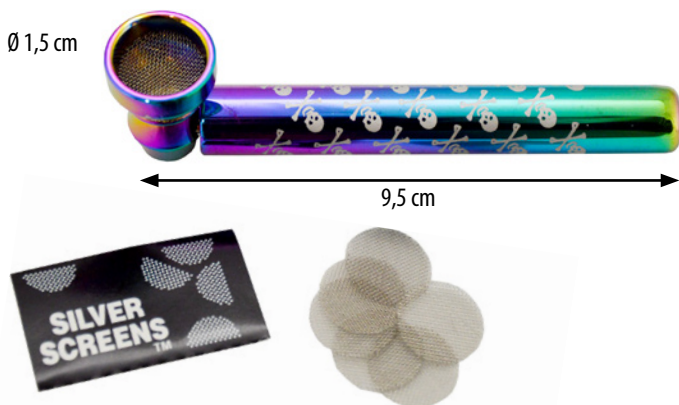

Art.-Nr. 52713-13

Genießen Sie Qualität, Stil und Bequemlichkeit in einem einzigen Set. Jedes Blister-Set enthält eine hochwertige Metallpfeife in lebendigen Metallic-Farben mit verschiedenen Mustern. Die Pfeife lässt sich ohne Werkzeug leicht zerlegen, was die Reinigung zum Kinderspiel macht.