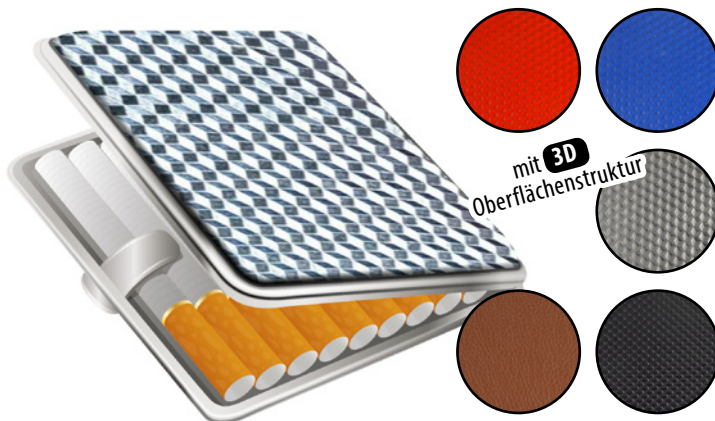

Digitale Taschenwaage MH-200

Display (Box)	Karton/carton	EAN Barcode
1 Box	60 stk./pcs.	4260636874680
Display-Größe	Box-Gewicht	Umkarton-Gewicht
13,5 x 6,9 x 2 cm	0,12 kg	7 kg

Art.-Nr. 52737-03