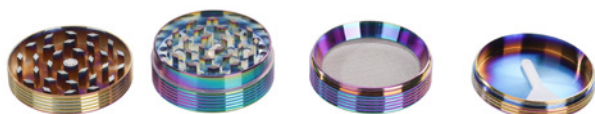

NEUES
DISPLAY

Der Herbal Grinder DARK CANNABIS ist ein hochwertiger, vierteiliger Kräutergrinder aus massivem Metall in dunkler Metallic-Optik. Der bietet er genug Platz zum effizienten Zerkleinern von Kräutern oder Tabak. Der Grinder besteht aus vier Teilen mit integriertem Sieb und Auffangkammer. **4-teilig / Ø 5,2 cm**

Art.-Nr. 41799

Metallgrinder
4-teilig
Ø 5,2 cm

NEUES
DISPLAY

Der „Herbal Grinder Metallic Cannabis“ ist ein robuster, vierteiliger Kräutergrinder aus hochwertigem Metall. Der eignet er sich perfekt zum feinen Zerkleinern von Kräutern oder Tabak. Die stabile Metallkonstruktion sorgt für Langlebigkeit und eine angenehme Handhabung. **4-teilig / Ø 5,2 cm**

Art.-Nr. 41800

Metallgrinder
4-teilig
Ø 5,2 cm

NEUES
DISPLAY

Ein robuster Grinder, vierteiliger Kräutergrinder aus hochwertigem Metall. Mit einem Durchmesser von 5,2 cm eignet er sich perfekt zum feinen Zerkleinern von Kräutern oder Tabak. Die stabile Metallkonstruktion sorgt für Langlebigkeit und eine angenehme Handhabung. **4-teilig / Ø 5,2 cm**

Art.-Nr. 52782-5

Metallgrinder
4-teilig
Ø 5,2 cm
hochglänzend!!!

AB-VERKAUF

Nachfolgeartikel:
41801

Hochwertiger & schwerer Metallgrinder in auffälliger Regenbogenoptik. Mit seinem stabilen Aufbau und der praktischen 4-Teilung eignet er sich ideal für den täglichen Einsatz. Die metallisch schimmernde Oberfläche sorgt für einen modernen Look, der sich von klassischen Designs angenehm abhebt. **4-teilig** / Ø 5,2 cm