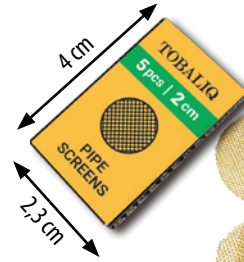

Art.-Nr. 52784-2

AB-VERKAUF

Nachfolgeartikel:
41802

Hochwertigere Verarbeitung für besseren Luftdurchzug, längere Haltbarkeit und stilvolle Optik.

PREMIUM EDITION

PUFFY PIPE BRUSHED METAL+SCREENS

Display (Box)	Karton/carton	EAN Barcode
100 Packs	5000 Packs	4260636876691
Display-Größe	Display-Gewicht	Karton-Gewicht
11 x 16 x 5 cm	0,117 kg	6,5 kg

Ersatzsiebe aus Kupfer für Pfeifen. Die filtern effektiv Rückstände und verbessern den Luftzug beim Rauchen. Die Verpackung ist praktisch für alle, die Wert auf einfache Handhabung legen. Siebe: Ø 2 cm. Boxständer enthält 100 einzelne Päckchen à 4 x 2,3 cm mit jeweils 5 Siebe.

Art.-Nr. 41802

NEU!

Hochwertigere Verarbeitung für besseren Luftdurchzug, längere Haltbarkeit und stilvolle Optik.

5x pro Päckchen

PREMIUM EDITION

PUFFY PIPE BRUSHED METAL+SCREENS

Display (Box)	Karton/carton	EAN Barcode
100 Packs	5000 Packs	4260636876691
Display-Größe	Display-Gewicht	Karton-Gewicht
11 x 16 x 5 cm	0,117 kg	6,5 kg