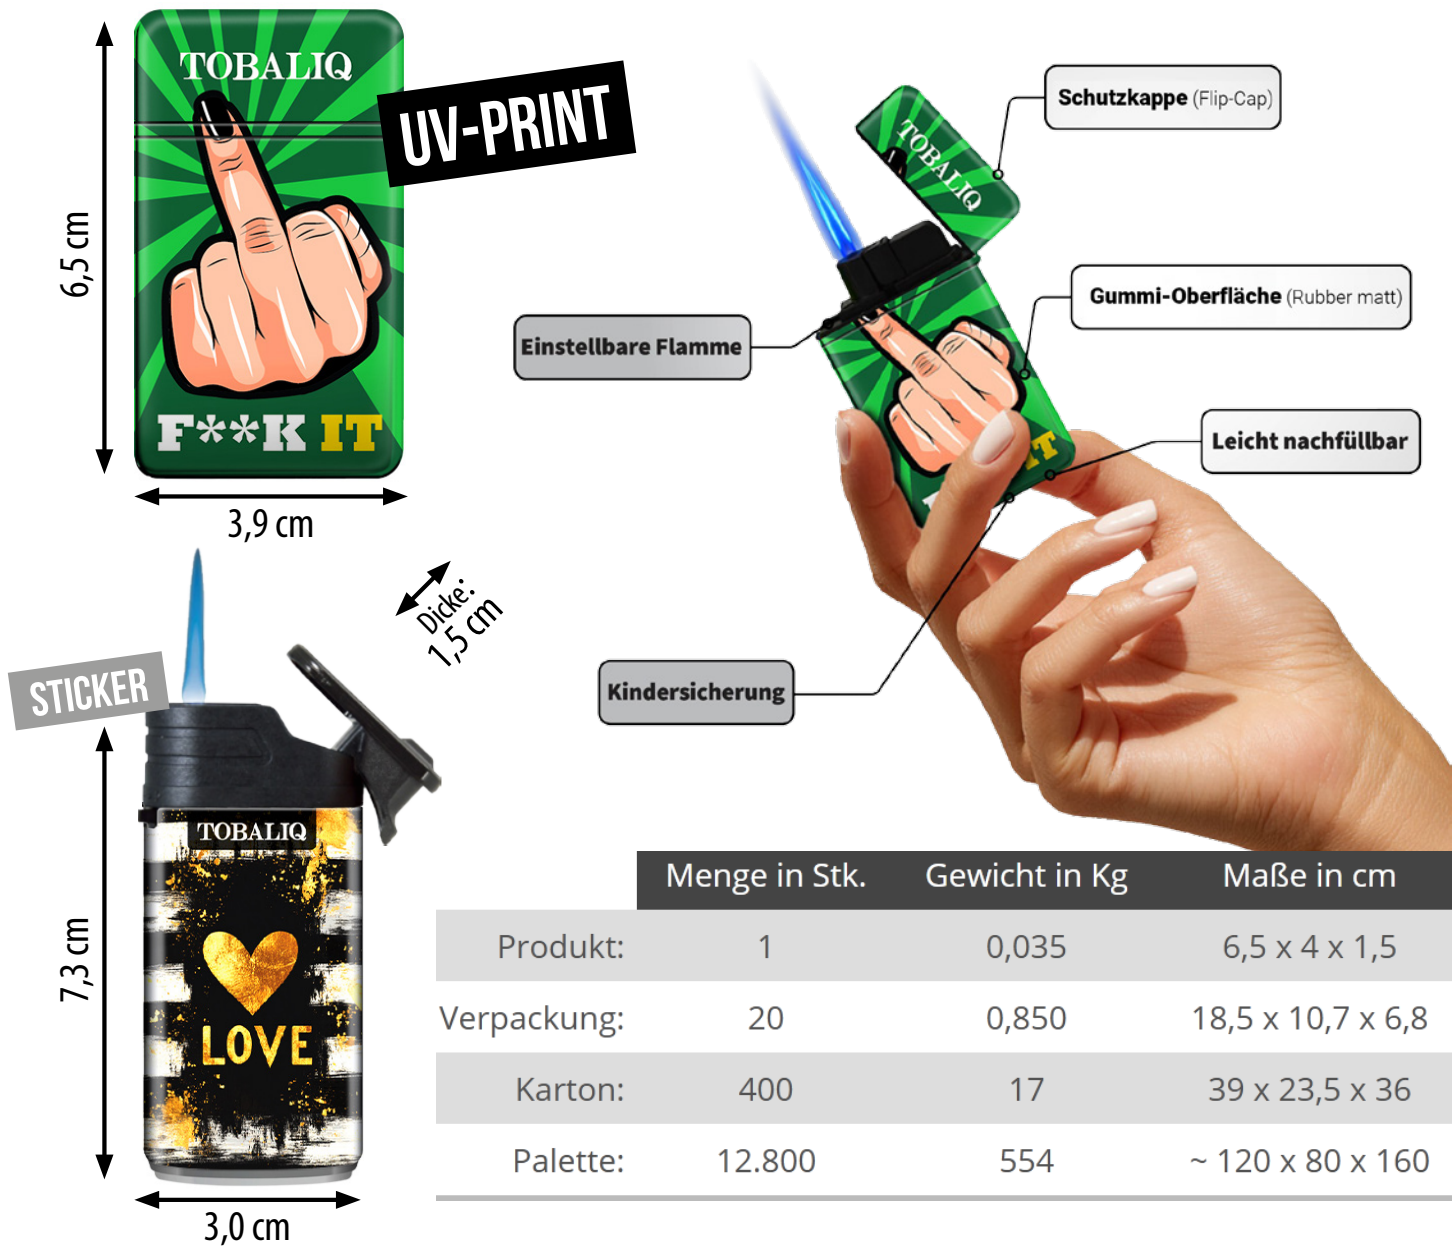

TOBALIQ JET-MOTIVFEUERZEUGE MIT SCHUTZKAPPE

UV-PRINT AUF **RUBBER-FINISH**

*Langlebige Motive mit nahtlosem
UV-Direktdruck
auf matten gummierter Oberfläche*

Diese Jet-Flame-Feuerzeuge vereinen moderne Technik mit exklusivem Design. Die kraftvolle Jet-Flamme sorgt für ein zuverlässiges Anzünden – selbst bei Wind und Wetter. Das hochwertige Gehäuse mit matter Gummioberfläche im stilvollen Look macht jedes Modell zu einem echten Blickfang und Must-have für alle, die Wert auf Funktionalität und Stil legen.

Die Feuerzeuge verfügen über eine griffige Schutzkappe sowie langlebige Motive, die mittels UV-Direktdruck nahtlos aufgebracht werden (ausgenommen Art.-Nr. 41490, 41491 und 41492).

Dank der Nachfüllfunktion sind die Feuerzeuge besonders langlebig und nachhaltig. Ideal als praktischer Begleiter im Alltag, beim Camping oder unterwegs. Perfekt für Sammler, den Eigengebrauch oder den Weiterverkauf.

360°
ALL PRINT

Art.-Nr. 41486

JetFlame „LORINY ARTS“

	Barcode (EAN)
Feuerzeug	4 251039 483777
Display	4 251039 470142
Karton	4 251039 470142

3D- HAPTIK

TOUCH IT
AND FEEL IT

Art.-Nr. 41487

JetFlame „LORINY WORDS“

	Barcode (EAN)
Feuerzeug	4 251039 414870
Display	4 251039 483784
Karton	4 251039 470159

Art.-Nr. 41669

JetFlame „F**K IT“

	Barcode (EAN)
Feuerzeug	4 251039 416690
Display	4 251039 487805
Karton	4 251039 470593