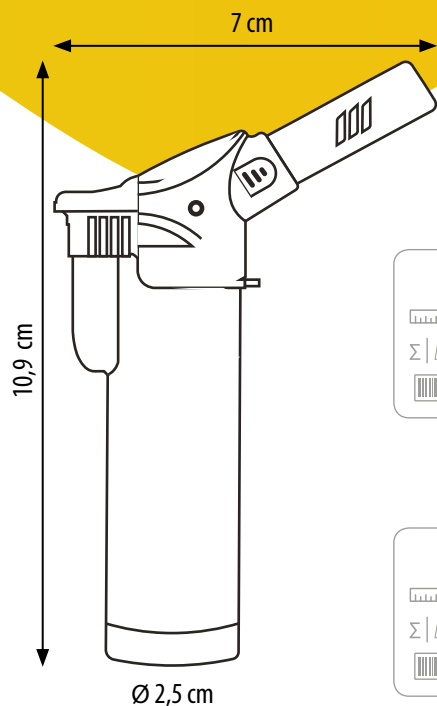

Handliches Format in trendigen Farben sortiert.

Art.Nr. 41684

Ø2,5 x 10,9 x 7 cm
Σ | KG **1 Stk.** | 43 g
4 251039 416843

15,4 x 20,1 x 11,1 cm
Σ | KG **25 Stk.** | 1,09 kg
4 251039 487959

46,3 x 42,0 x 32,5 cm
Σ | KG **400 Stk.** | 18,4 kg
4 251039 470746