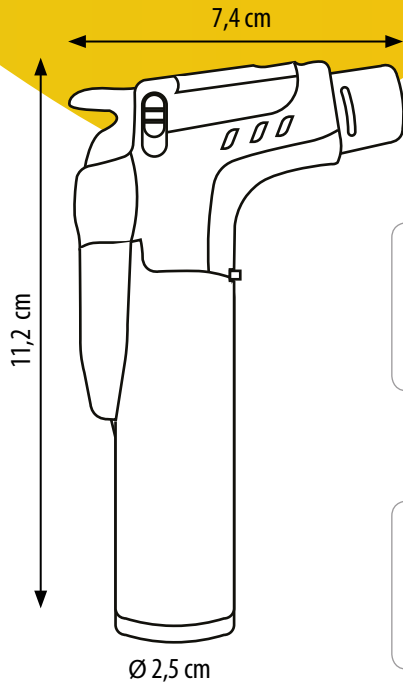

TOBALIQ | X2 GLO

JET-FLAME BRENNER MIT EASY-CLICK ZÜNDUNG

Kompakter Jet-Brenner mit kraftvoller, windstabiler Jet-Flamme.
Leichtgängige Easy-Click Zündung für besonders komfortables Anzünden.
Transparentes Gehäuse kombiniert mit modernen Farbvarianten.