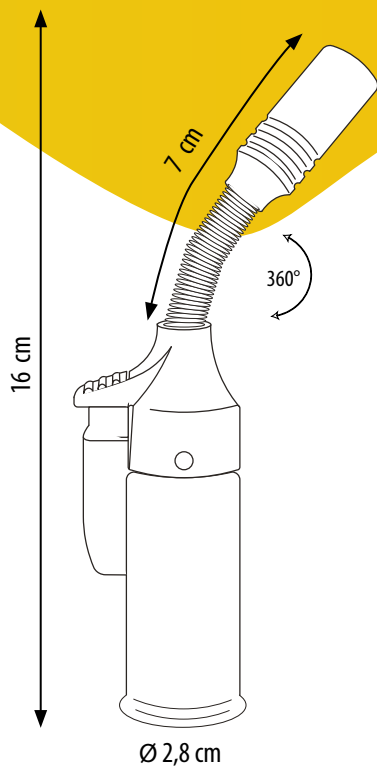

TOBALIQ | X8 FLEXI 360°

JET-FLAME BRENNER MIT 360° FLEX-HALS
Kleinbrenner mit flexibel biegsamem Brennerkopf für präzises Zünden.
Ideal für schwer erreichbare Stellen und vielseitige Anwendungen.
Modernes Design in vier klassischen Basic-Farben.