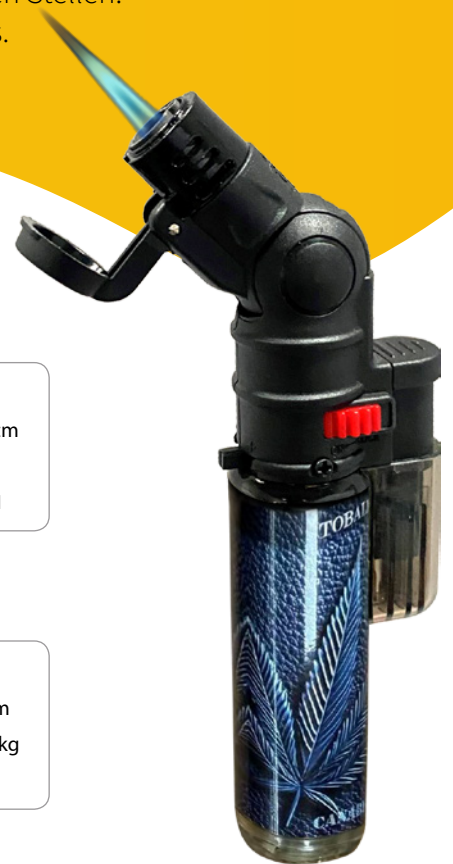

120 x 80 x 160 cm
Σ | KG **5.760 Stk.** | 328 kg
-

PRODUKTANSCHITEN

PRODUKTMERKMALE

Jet-Flamme

Flex-Kopf

Mit Schutzkappe

Lock-Taste

Flammenregler