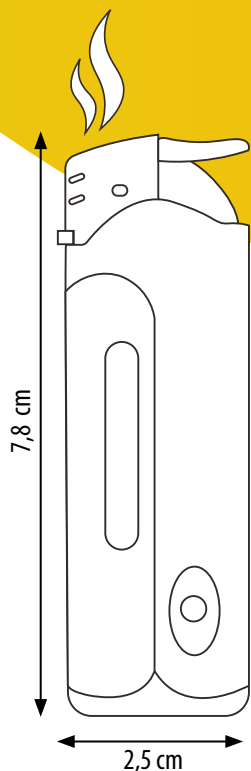

PRODUKTANSCHITEN

PRODUKTMERKMALE

- 
Standard Flamme
- 
Easy-Click
- 
Mit Taschenlampe
- 
Füllanzeige
- 
Flammenregler
- 
Nachfüllbar
- 
Normen

TOBALIQ | BLUE²

ELEKTRONIKFEUERZEUG MIT LED-TASCHENLAMPE

Der Bestseller unter den Multifunktions-Feuerzeugen mit leichtgängigem Easy-Click Drücker für komfortables Zünden. In fünf klassischen Farben sortiert – einer der meistverkauften Artikel im Sortiment.