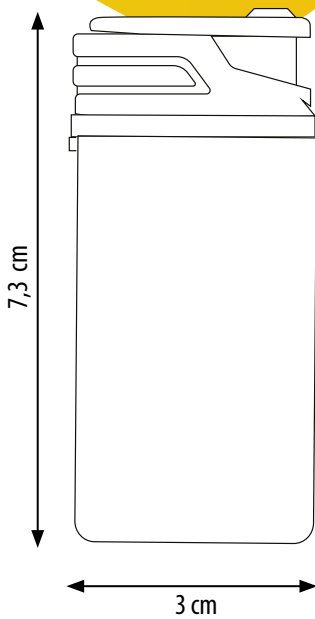

TOBALIQ | ZLIX-VIP

JET-FLAME MOTIVFEUERZEUG MIT SCHUTZKLAPPE

Elegantes Design mit markanten VIP-Motiven und leichten Prägungen.
Schützende Flip-Cap Kappe kombiniert mit kraftvoller Jet-Flamme.
Gloss-Oberfläche für eine hochwertige, brillante Optik.

Art.Nr. 41490

7,3 x 3 x 1,5 cm
Σ | KG **1 Stk.** | 34 g
4 251039 414900

16,6 x 12,8 x 8 cm
Σ | KG **20 Stk.** | 750 g
4 251039 483838

35,5 x 28 x 42 cm
Σ | KG **400 Stk.** | 16 kg
4 251039 470227

120 x 80 x 160 cm
Σ | KG **12.800 Stk.** | 525 kg
-