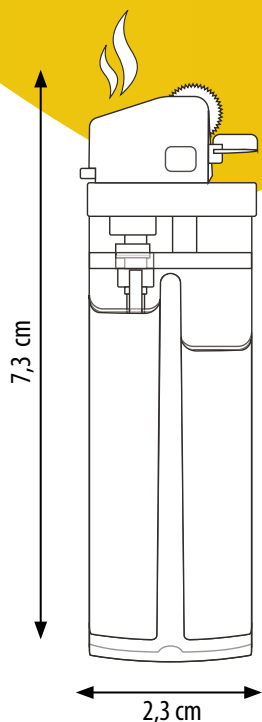

REIBRAD-FEUERZEUG PRAKTISCH FÜR DEN ALLTAG

Der Klassiker unter den Feuerzeugen mit zuverlässiger Reibradzündung. Transparenter Tank mit farbigem Korpus. In fünf klassischen Farben sortiert – bewährter Standardartikel im Sortiment.