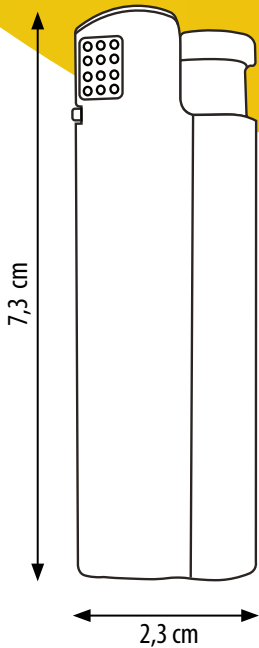

TOBALIQ | WEED NEEDED

ALPHA JET-FLAME METALLFEUERZEUG MIT MOTIV

Stylisches Jet-Feuerzeug der ALPHA-Serie mit Cannabis Motivgravur. Kraftvolle, windstabile Jet-Flamme kombiniert mit robuster Metallausführung. Auffälliges Design – ein echter Blickfang im Sortiment.

Art.Nr. 41426

7,3 x 2,3 x 1 cm
Σ | KG **1 Stk.** | 26 g
4 251039 417444

12,8 x 9,15 x 8,0 cm
Σ | KG **25 Stk.** | 625 g
4 251039 488673

38,5 x 27,2 x 19,8 cm
Σ | KG **500 Stk.** | 13,5 kg
4 251039 471460

120 x 80 x 160 cm
Σ | KG **27.000 Stk.** | 702 kg
-