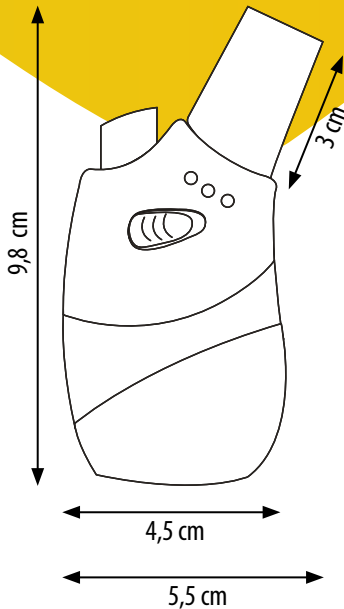

Liegt besonders angenehm in der Hand und überzeugt durch robuste Verarbeitung.

Art.Nr. 30806

9,8 x 5,5 x 2,7 cm
 Σ | KG **1 Stk.** | 91 g
 4 251039 400873

20 x 13,5 x 10,7 cm
 Σ | KG **6 Stk.** | 660 g
 4 251039 400873