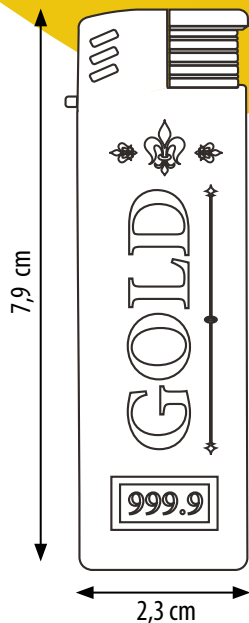

TOBALIQ | GOLDEX

METALLFEUERZEUG IM GOLDBARREN-DESIGN

Hochglänzendes Jet-Flame Metallfeuerzeug im ikonischen Goldbarren-Look.

Kraftvolle, windstabile Sturmflamme für zuverlässige Zündung.

Stilvolles Design – ein echter Blickfang im Sortiment.

Art.Nr. 41743

2,3 x 1,0 x 7,9 cm
Σ | KG **1 Stk.** | 32 g
4 251039 417437

14,0 x 7,8 x 8,3 cm
Σ | KG **25 Stk.** | 850 g
4 251039 488666

44,0 x 30,0 x 17,0 cm
Σ | KG **500 Stk.** | 17,5 kg
4 251039 471453

120 x 80 x 160 cm
Σ | KG **24.000 Stk.** | 850 kg
-