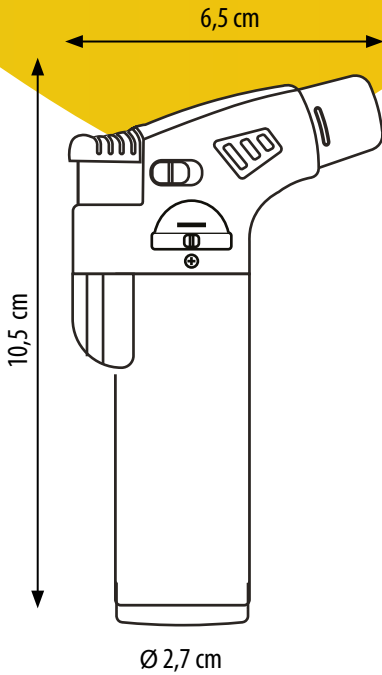

Ø2,7 x 10,5 x 6,5 cm
Σ | KG **1 Stk.** | 58 g
4 251039 416805

16,7 x 16,8 x 10,4 cm
Σ | KG **16 Stk.** | 1 kg
4 251039 487911

54,0 x 35,0 x 35 cm
Σ | KG **320 Stk.** | 20 kg
4 251039 470708

120 x 80 x 160 cm
Σ | KG **6.400 Stk.** | 410 kg
-