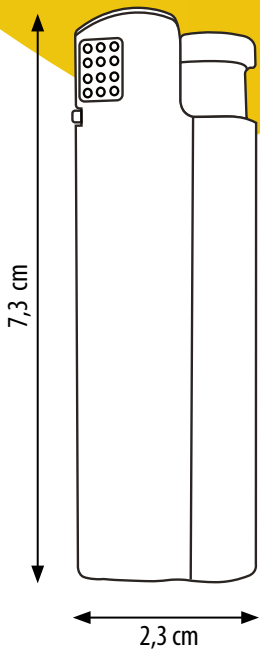

TOBALIQ | SHINY RAINBOW

ALPHA JET-FLAME METALLFEUERZEUG

Stylisches Jet-Feuerzeug der ALPHA-Serie mit robustem hochglänzenden Metallgehäuse. Kräftige, windstabile Jet-Flamme. Auffälliges Design in verschiedenen Farben – ein echter Blickfang im Sortiment.

Art.Nr. 41744