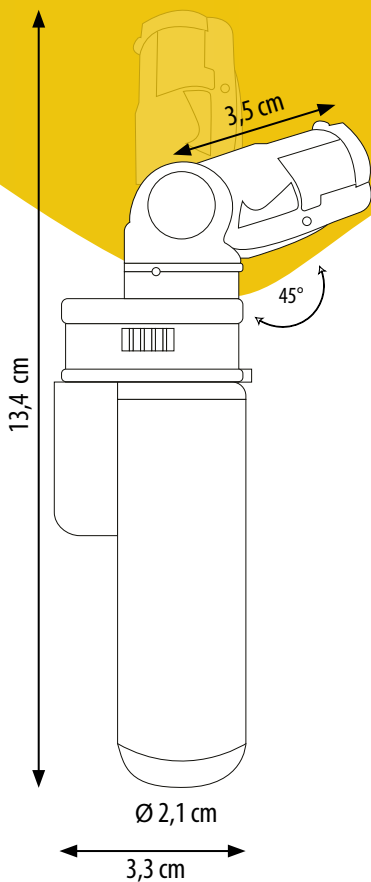

Markantes Design mit auffälligen Motivprints.

Art.Nr. 41494

Ø 2,1 x 3,3 x 13,4 cm
Σ | KG **1 Stk.** | 47 g
4 251039 414948

18 x 15,1 x 13,2 cm
Σ | KG **20 Stk.** | 1,1 kg
4 251039 483821

47,0 x 38 x 56 cm
Σ | KG **480 Stk.** | 26,5 kg
4 251039 470265