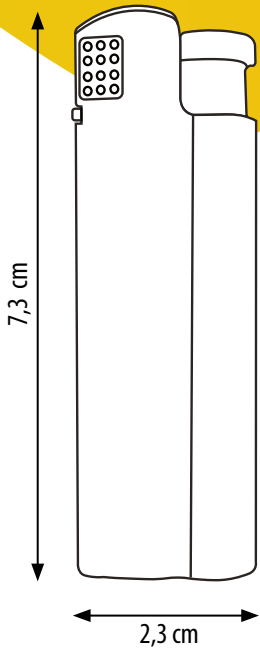

TOBALIQ | MILITARY

ALPHA JET-FLAME METALLFEUERZEUG MIT MOTIV

Stylisches Jet-Feuerzeug der ALPHA-Serie mit Military Motivgravur. Kraftvolle, windstabile Jet-Flamme kombiniert mit robuster Metallausführung. Auffälliges Design – ein echter Blickfang im Sortiment.