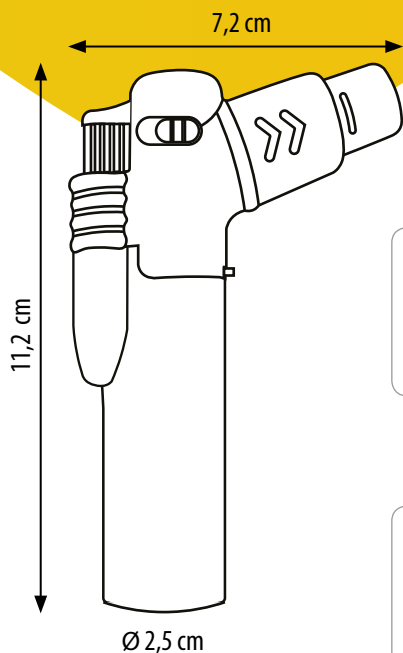

TOBALIQ | X2 BIX

JET-FLAME BRENNER IM MODERNEN DESIGN

Kompakter Jet-Brenner mit kraftvoller, windstabiler Jet-Flamme.

Transparentes Gehäuse kombiniert mit eleganten Neonfarben.

Modernes Design in fünf trendigen Farbvarianten.