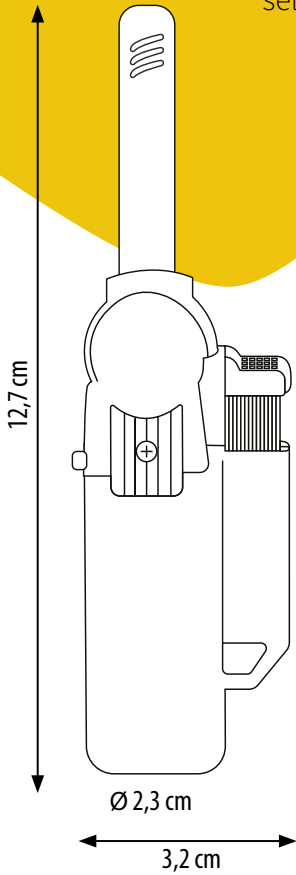

Art.Nr. 41485

Ø 2,3 x 3,2 x 12,7 cm
Σ | KG **1 Stk.** | 42 g
4 251039 414856

17,8 x 14,4 x 8,9 cm
Σ | KG **20 Stk.** | 960 g
4 251039 483760

45,5 x 36,5 x 38 cm
Σ | KG **600 Stk.** | 23 kg
4 251039 470111