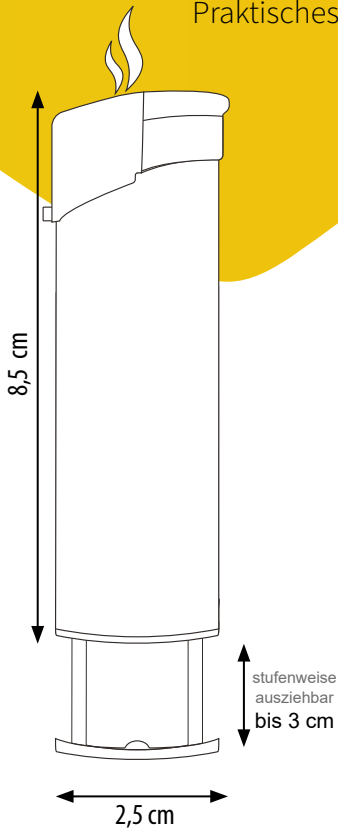

ISO
9994

EN
13869

Normen

TOBALIQ | FUSION 2IN1

FEUERZEUG MIT INTEGRIERTER HANDYHALTERUNG

Innovatives 2-in-1 Design mit ausziehbarer Smartphone-Halterung.
Soft-Touch Oberfläche für angenehmen Griff und modernes Vollfarb-Design.
Praktisches Lifestyle-Gadget für bequemes Streamen, Videos oder Videoanrufe.