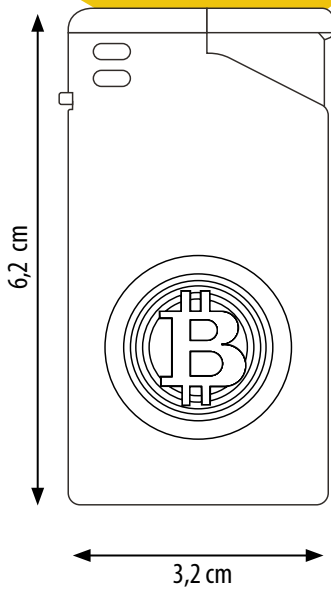

TOBALIQ | BIT-METALL

METALLFEUERZEUG MIT BITCOIN-EMBLEM

Elegantes Jet-Feuerzeug mit hochwertiger Bitcoin-Emblem Gravur.

Edles Metallgehäuse mit kraftvoller, windstabiler Jet-Flamme.

Erhältlich in den stilvollen Farben Gold und Silber – ein echter Hingucker.

Art.Nr. 41489

3,2 x 6,2 x 1 cm
Σ | KG **1 Stk.** | 28 g
4 251039 414894

15,2 x 9,7 x 6,4 cm
Σ | KG **25 Stk.** | 750 g
4 251039 483807

33,5 x 31,5 x 20,5 cm
Σ | KG **500 Stk.** | 16 kg
4 251039 470210

120 x 80 x 160 cm
Σ | KG **20.000 Stk.** | 650 kg
-