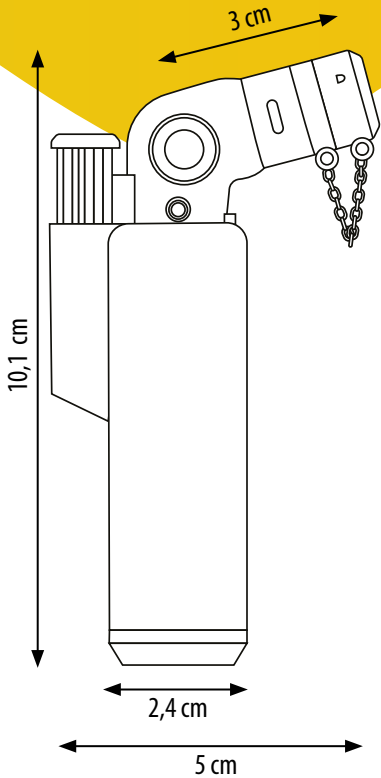

TOBALIQ | UV CANABIS

JET-FLAME BRENNER MIT UV-UV-MOTIVDESIGN

Kompakter Jet-Brenner mit Schutzkappe und angewinkeltem Brennerkopf.

Rutschfeste Oberfläche für sicheren Halt und komfortable Handhabung.

Auffällige UV-Motivprints mit langlebigem, abriebfestem Druck.