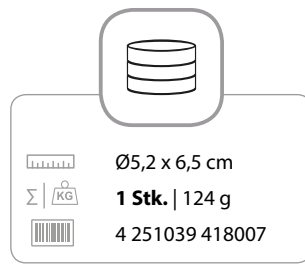

TOBALIQ | CLEAR CANNABIS?

ROBUSTER METALLGRINDER MIT TOTENKOPF-DESIGN
Scharfe Mahlzähne sowie Sieb- und Auffangkammer sorgen für saubere Ergebnisse. Der großer integrierten Sichtbereich ermöglicht bessere Kontrolle des Mahlvorgangs – ein klarer Mehrwert gegenüber Standardmodellen. Die Totenkopf-Optik bietet eine starke, moderne POS-Wirkung.

Art.Nr. 41800