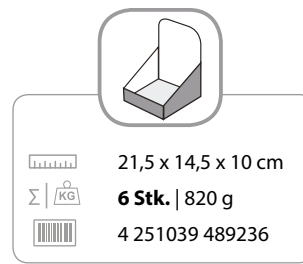

TOBALIQ | CLEAR CANNABIS?

ROBUSTER METALLGRINDER MIT TOTENKOPF-DESIGN
Scharfe Mahlzähne sowie Sieb- und Auffangkammer sorgen für saubere Ergebnisse. Der großer integrierten Sichtbereich ermöglicht bessere Kontrolle des Mahlvorgangs – ein klarer Mehrwert gegenüber Standardmodellen. Die Totenkopf-Optik bietet eine starke, moderne POS-Wirkung.

Art.Nr. 41800