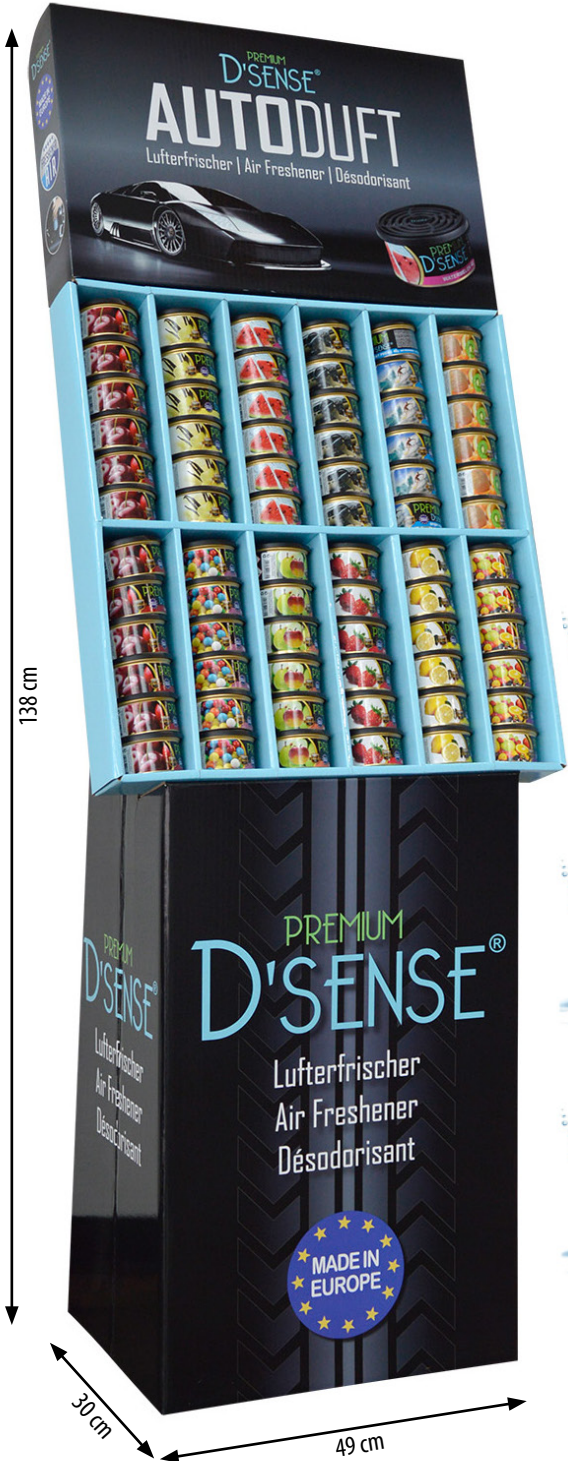

- Langanhaltendes Dufterlebnis von bis zu 60 Tagen
- Ohne Gel, ohne Flüssigkeit
- Mit dem Regulierdeckel

Profitieren Sie von dieser einzigartigen Produktlinie: Das 72er Stand-Display ist nicht nur ein Blickfang, sondern auch eine ausgezeichnete Möglichkeit, Ihre Verkaufszahlen zu steigern. Dieses ansprechende Display bietet Ihnen 11 verlockende Düfte, die sowohl in Tankstellen als auch in Autohäusern für zufriedene Kunden sorgen werden: 12x Cherry, je 6x Vanilla, Lemon, New Car, Strawberry, Sport Fresh, Watermelon, Bubble Gum, Apple & Pear, Melon & Kiwi und Tropical Fruits.

**READY TO GO!
IN 60 SEKUNDEN**

- AUSPACKEN
- HINSTELLEN
- FERTIG

D'Sense Lufterfrischer „72er STAND-DISPLAY“ mit 11 Düfte

Displayständer	Karton/carton	EAN-Barcode
72 stk./pcs.	72 stk./pcs.	Stk. -
138 x 30 x 49 cm	35 x 21 x 42,5 cm	4251039407285
6 kg	6 kg	4251039407285