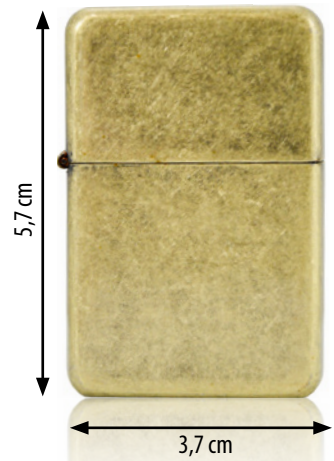

Laufend neue Trendmotive für maximale Aufmerksamkeit am POS.

360°
ALL PRINT

6,5 cm

Dicke: 1,5 cm

3,9 cm

Individuell designte Displays
Perfekt abgestimmt für maximale Verkaufswirkung.

| Display | Karton/carton | EAN-Barcode |
|----------------------|-------------------|---------------|
| 20 stk./pcs. | 400 stk./pcs. | 4251039414863 |
| 18,5 x 10,7 x 6,8 cm | 39 x 23,5 x 36 cm | 4251039483777 |
| 0,850 kg | 21 kg | 4251039470142 |

| Display | Karton/carton | EAN-Barcode |
|---------------------|-----------------------|---------------|
| 25 stk./pcs. | 500 stk./pcs. | 4251039414931 |
| 19,5x 11,5 x 6,6 cm | 40,2 x 34,5 x 23,5 cm | 4251039483814 |
| 1,05 kg | 21 kg | 4251039470258 |

Hochwertiger Material
Brillante Farben und edles Finish.

Trenddesign & -motive für maximale Aufmerksamkeit am POS.

Zwei Feuerzeugtypen in einem Metall-Gehäuse zusammengefasst.
Eine besonders sparsame Softflamme und eine kraftvolle Sturmflamme.

BENZIN-FEUERZEUGE

mit normaler Flamme

Dicke: 1,18 cm

Mit robustem Metallgehäuse
Stabile Flame, hochwertige Design und edles Finish.

Individuell designte Displayständer
Perfekt abgestimmt für maximale Verkaufswirkung.