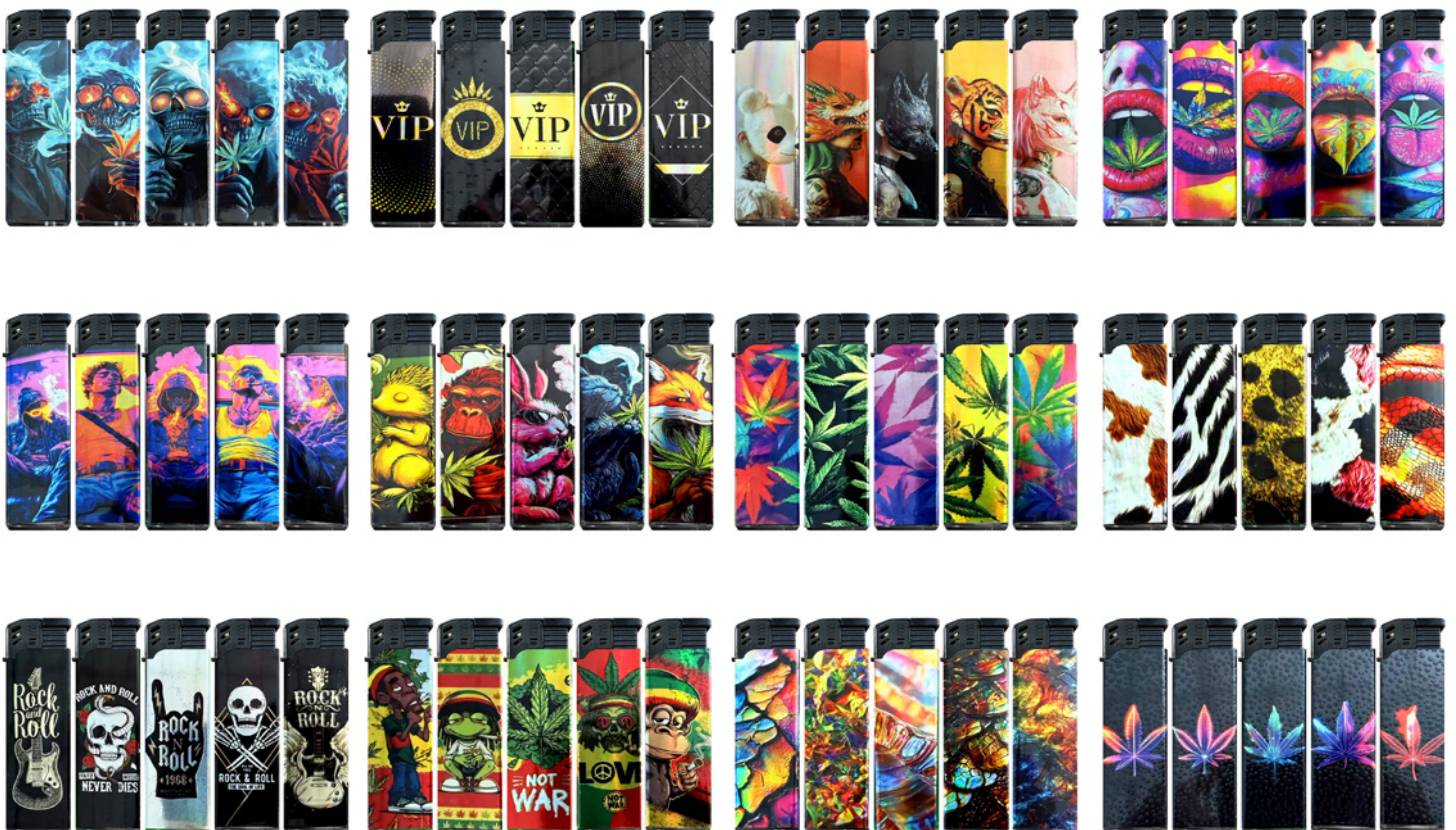

Hochwertiger Spezialdruck auf Alufolie
Brillante Farben, hochglanz und edles Finish.

Individuell designte Displays
Perfekt abgestimmt für maximale Verkaufswirkung.

Display	Karton/carton	EAN-Barcode
50 stk./pcs.	1.000 stk./pcs.	4251039416621
13 x 12,7 x 8,3 cm	44 x 26,8 x 27,3 cm	4251039487737
0,985 kg	19,7 kg	4251039470524

Laufend neue Trendmotive für maximale Aufmerksamkeit am POS.